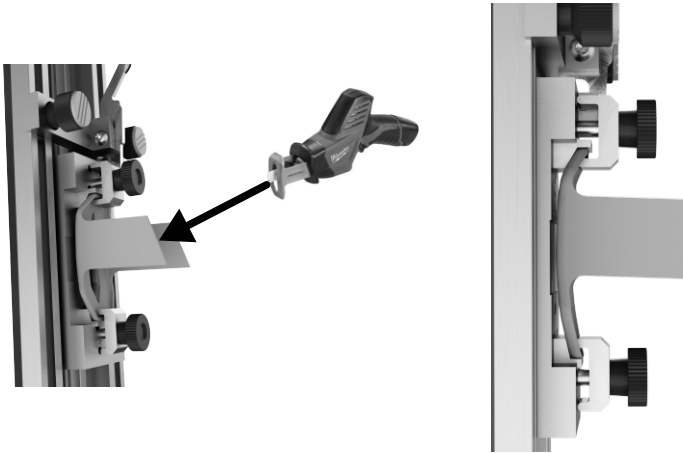

Milwaukee / Bosch

Metabo

Milwaukee	1903697	4 (1903700)	4 (1903701)	3 (1903699)	1 (1903680)	3900436
Bosch	1903689	2 (1903685)	2 (1903681)	1 (1903684)	1 (1903680)	3900436
Metabo	1904096	2 (1903685)	1 (1903680)	5 (1904086)	5 (1904089)	3900436

1904960