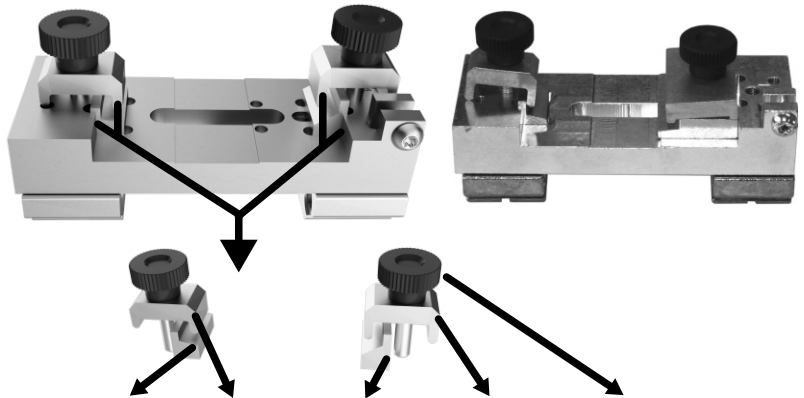

Führungsschlitten Säbelsäge

Chariot de guidage pour scie alternative

Carrozza pilota per Seghetto

Pilot carriage for reciprocating saw

Art.-Nr. 1200155

Milwaukee

C 12 HZ

C 18 HZ

Die Sägen sind NICHT im Lieferumfang enthalten! | Les scies NE sont pas inclus!
Le seghe NON sono inclusi! | The saws are NOT included!

Milwaukee / Bosch

Metabo

Milwaukee	1903697	4 (1903700)	4 (1903701)	3 (1903699)	1 (1903680)	3900436
Bosch	1903689	2 (1903685)	2 (1903681)	1 (1903684)	1 (1903680)	3900436
Metabo	1904096	2 (1903685)	1 (1903680)	5 (1904086)	5 (1904089)	3900436