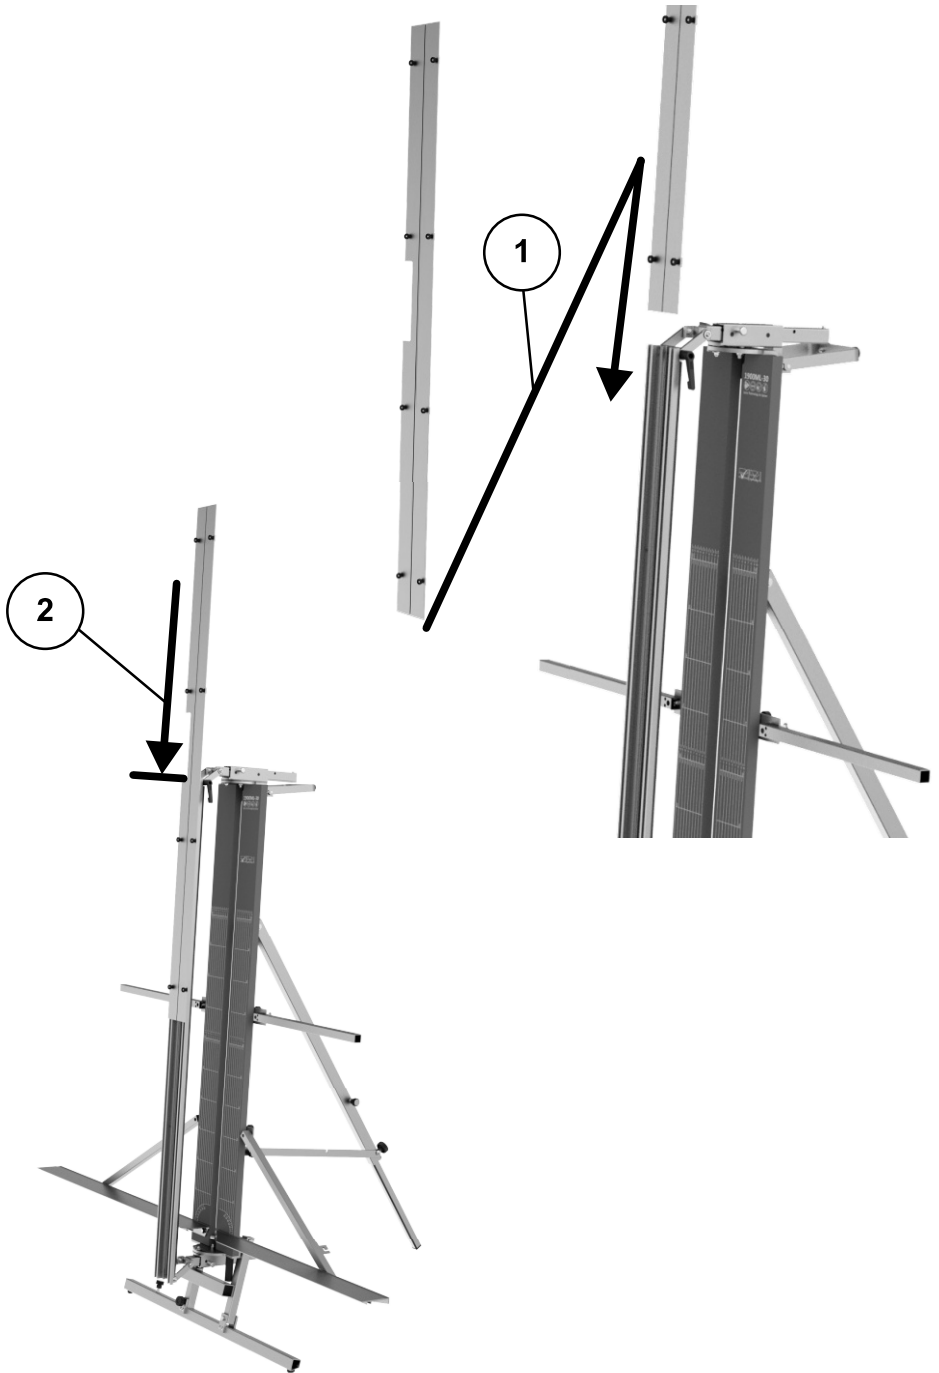

Sägeführung für Handsäge
Guide de scie égoïne pour
Guida Saw per sega a mano
Saw guide for hand saw

Art.-Nr. 1200157

Servicestellen | Points de service | Centri di assistenza | Services

Schweiz | Suisse
Svizzera | Switzerland