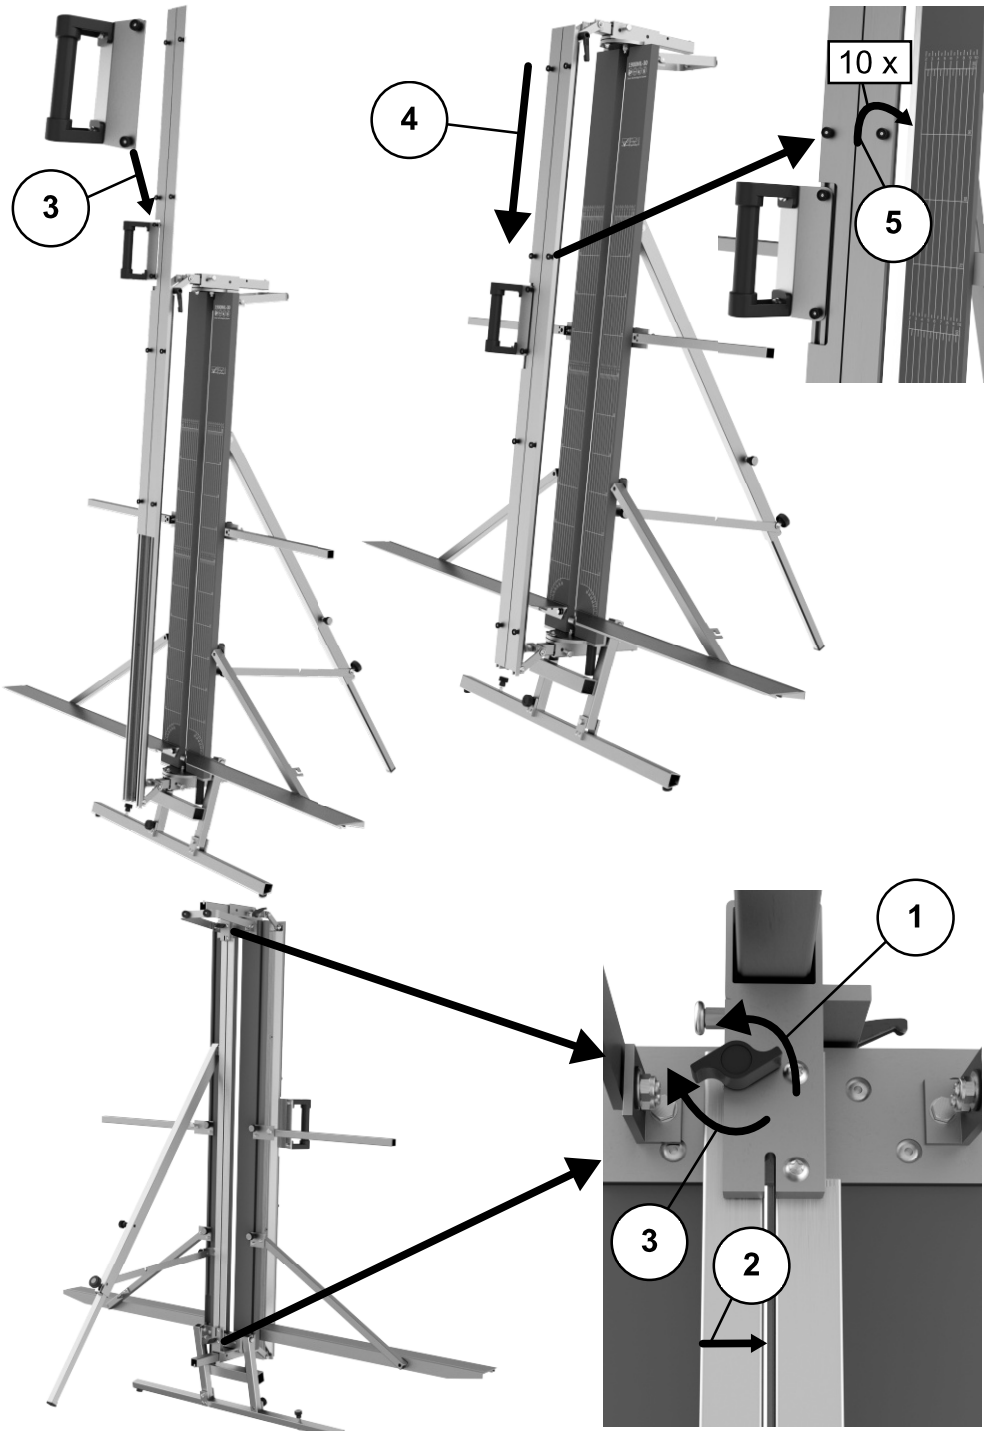

Sägeführung für Handsäge
Guide de scie égoïne pour
Guida Saw per sega a mano
Saw guide for hand saw

Art.-Nr. 1200157

Servicestellen | Points de service | Centri di assistenza | Services

Schweiz | Suisse
Svizzera | Switzerland