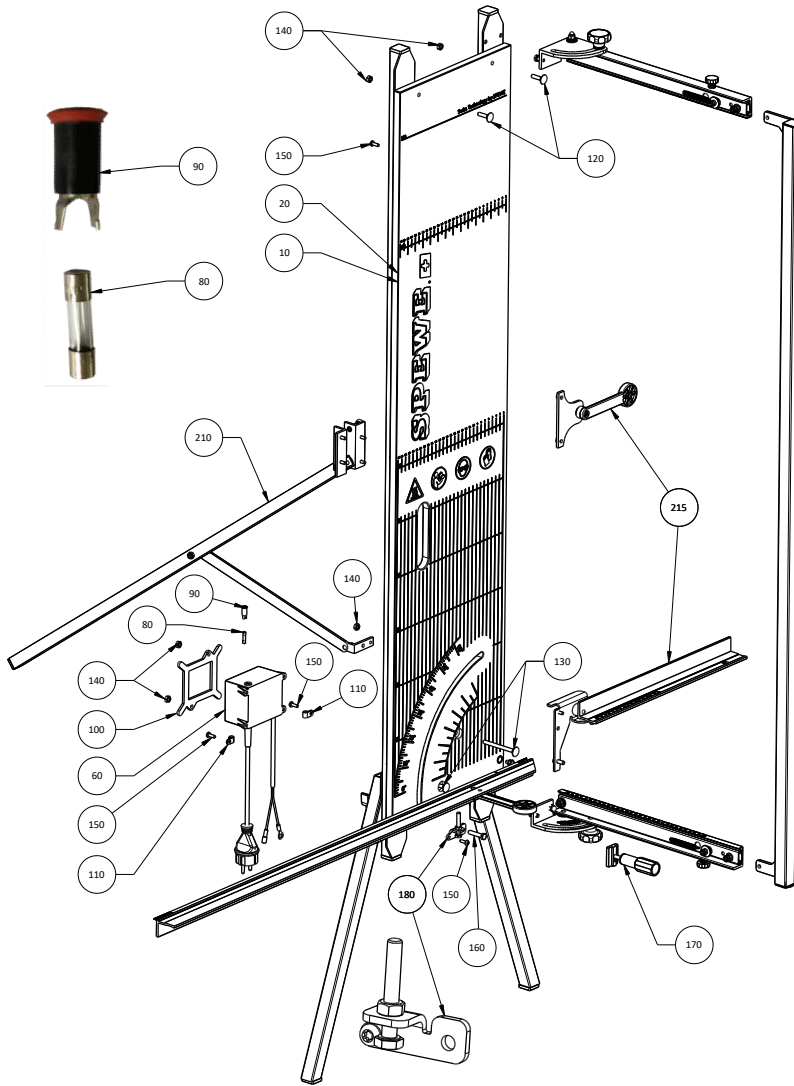

Dosteba GmbH
Aspenhastrasse 6
D-72770 Reutlingen
Fon +49 7121 30177 10
dosteba@dosteba.de

Pos.	Artikel Nr.	Benennung
10	1904944	Holzblech 112SL_212SL bl, SD ws Spewe
20	1904945	Holzblech 112SL_212SL ws, SD SW Neutral
30	1904984	Auflageschiene 112SL Li kpl.
40	1905041	Scharniereinheit unten 112SL kpl.
50	1905040	Scharniereinheit oben 112SL kpl.
60	1905005	Trafo III 27V, 230V / DE, 112SL-28
70	1905709	Trafo III 27V, 230V / CH 112SL-28
80	1900084	Sicherung 5x20, 10 A
90	1903183	Sicherungshalterkappe FEK 5x20 IP 54
100	1904995	Blech Trafohalter
110	1901913	Nylonkabelbriden L63
120	3500157	Flachrundschaube mit Vierkantansatz M6x25
130	1904992	Flachrundschaube mit Vierkantansatz M6x70
140	1902612	Sechskantmutter M6 ~0.8d
150	1902709	Spax Schraube 4.5x15 Tx 20
160	1902600	Sechskantschraube M6x30
170	siehe S. 10	Klemmung Auflageschiene kpl. ET
180	1905981	Justierwinkel VI kpl. ET
190	1200018	Ersatzdraht ø 0,65 mm / 20 m, Spulen-ø 50 mm
200	1906113	Verbrauchsmaterialset I (für 230V)
205	1901614	Verbrauchsmaterialset II (für Akkusystem)
210	1200054	Freistellstütze 112 mit Strebe u. Befestigungskit
215	1200163	Auflageschiene 112SL Re, Set
220	1905975	Tasche II sw Nylongewebe, IM 1500x480x150 mm
230	1906004	Alu-Koffer II, mit Rollen 112SL, 212SL ET
302	1905655	Ballengriff M6 mit Gewindeinsatz
303	1901507	Strebenwinkel gebohrt
304	1906068	Reiter für Gehrung inkl. Schraube M6x70
305	1903755	Freistellstütze 212 mit Strebe
306	1902618	Sicherungsmutter M6

230V

Akku

SPEWE		Ersatzteile / Gerät		112SL-28 Spewe 230V	
		112SL-28		mit Auflage rechts und Freistellstütze (Option)	
www.spewe.ch				Datum	17.08.2022
www.dosteba.de				Index	1000258, 1000259, 1000260, 1000262, 1000263, 1000265, 1000267, 1000268, 1000316, 1000318, 1000330, 1000383, 1000380
				Technische Änderungen vorbehalten	