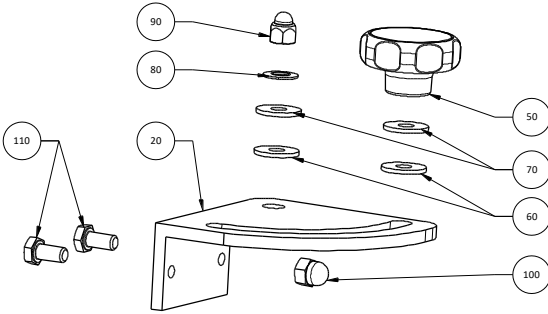

Pos.	Artikel Nr.	Benennung
10	1904970	Schieberträger oben 112SL mit Pressbolzen
20	1905475	Scharnierwinkel XVII mit Skala
30	1905039	Kugelführung XI kpl. ET
40	1900287	Büchse 20x1.6_9x3.6
50	1900586	Sterngriffmutter 40-M6-S
60	1902628	Scheibe 6.4_18x1.6 PA 6.6 weiss
70	1902625	Scheibe 6.4/18x1.6
80	1902679	Tellerfeder 6.4_14 h1.15 s0.8_BN 801
90	1905010	Sicherungs Hutmutter M6
100	1902622	Hutmutter M6 PA 6.6
110	1902595	Sechskantschraube M6x12
120	1900366	Schraube M10x16, PA -Sz
130	1902370	Druckfeder M10
140	1900470	Skala 30cm Silber Ut_0_Ob-30
150	1900671	Tiefenbegrenzerschraube kpl.
160	1905040	Scharniereinheit oben 112SL kpl.

SPEWE		Ersatzteile / Gerät		Scharniereinheit oben 112SL kpl.		
		112SL-28	112SL-28 Akku	Datum	29.09.2021	Index
+	www.spewe.ch					B
	www.dosteba.de			Technische Änderungen vorbehalten		1905040