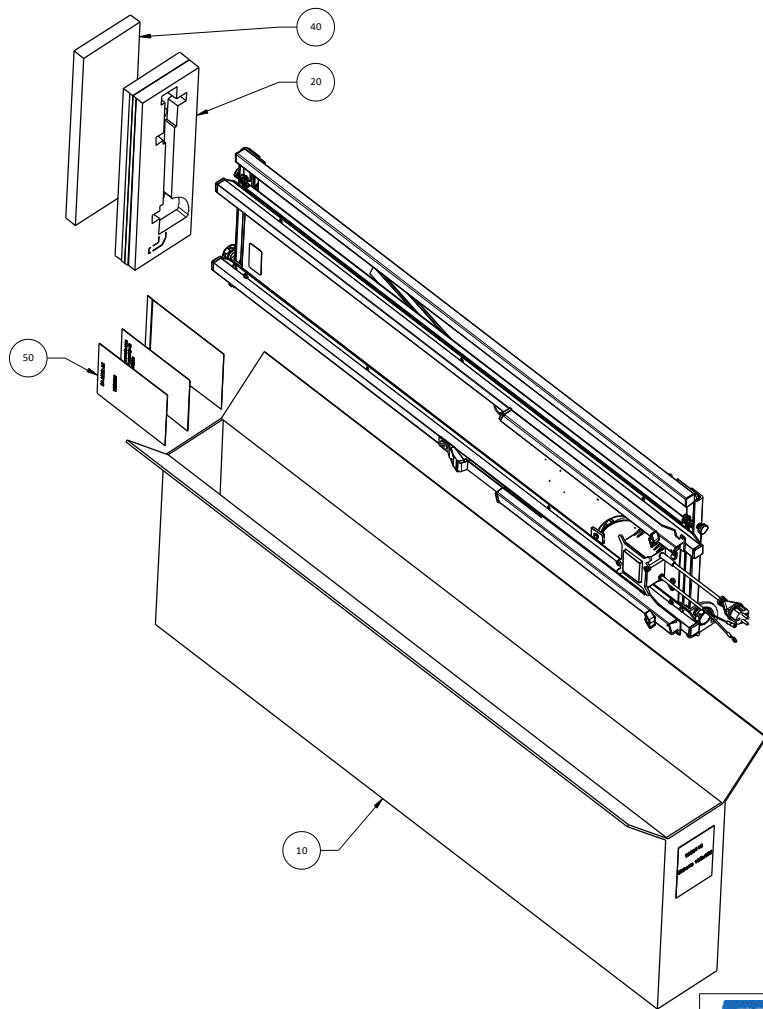

Pos.	Artikel Nr.	Benennung
10	1905008	VP 112SL-28, 212SL-30
20	1905007	PE-Schaum oben 112SL-28, 212SL-30 mit Scharnier
30	1905006	PE-Schaum unten 112SL-28, 212SL-30 mit Scharnier
40	1905241	PE-Schaum 165x500x30
50	1905030	BA 112SL-28, Neutral

		Ersatzteile / Gerät		112SL-28 bl/Spewe 230V/DE, Akku, Karton	
	www.spewe.ch	112SL-28	112SL-28 Akku	Datum	16.3.2021
	www.dosteba.de			Technische Änderungen vorbehalten	Index 1000258, 1000259, 1000260, 1000262 1000263, 1000265, 1000267, 1000288 1000313, 1000316 1000313 Akku