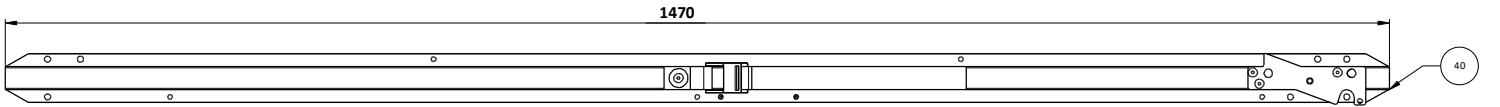

Pos.	Artikel Nr.	Benennung
30	1905900	Laschenstrebe Ia genietet 1470mm
40	1905901	Laschenstrebe IIa genietet mit Gurtband 1470mm
50	1905042	Geländerbefestigungs-Set kpl. ET

		Ersatzteile / Gerät		Laschenstrebe II mit PB und Gurtband					
	www.spewe.ch	212SL-30	212SL-30 Akku	Datum	13.9.2021	Index	B	1904966	
	www.dosteba.de	112SL-28	112SL-28 Akku						Technische Änderungen vorbehalten