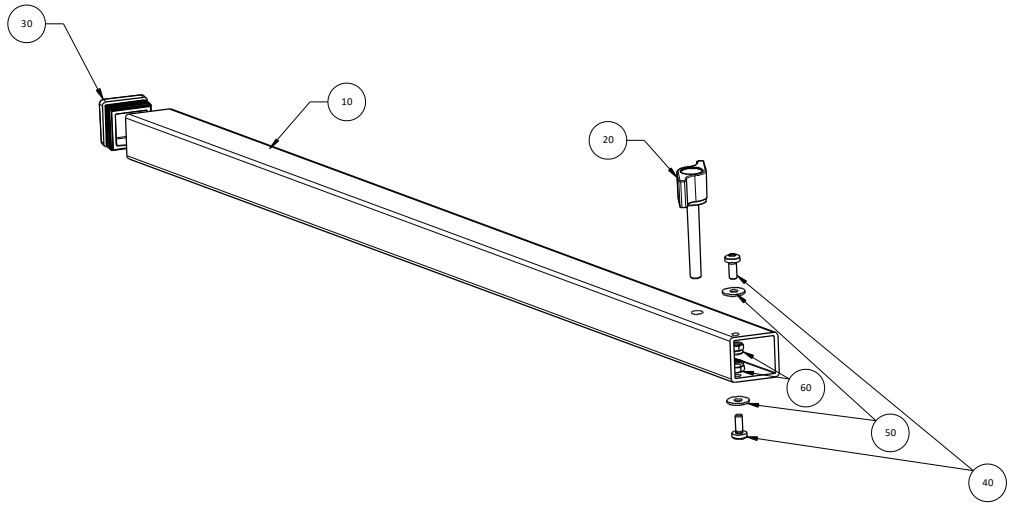

Pos.	Artikel Nr.	Benennung
10	1904981	Fussrohr 112SL li + re bearb.
20	1905657	Flügel schraube 34-M6x45
30	1902203	Deckel 25x25, Schwarz
40	1904867	Linsenschraube Gewindefurchend M4x10 Tx 20
50	1902627	Scheibe 4.3/12x1
60	1902616	Sicherungsmutter M4
70	1905043	Fussrohr Li oder Re kpl. ET (mit Flügelgriff)

	Ersatzteile / Gerät		Fussrohr Li oder Re kpl. ET	
	212SL-30	212SL-30Akku	(mit Flügelgriff)	
	www.spewe.ch	112SL-28	112SL-28 Akku	Datum 17.03.2021
	www.dosteba.de			Technische Änderungen vorbehalten
				Index A
				1905043