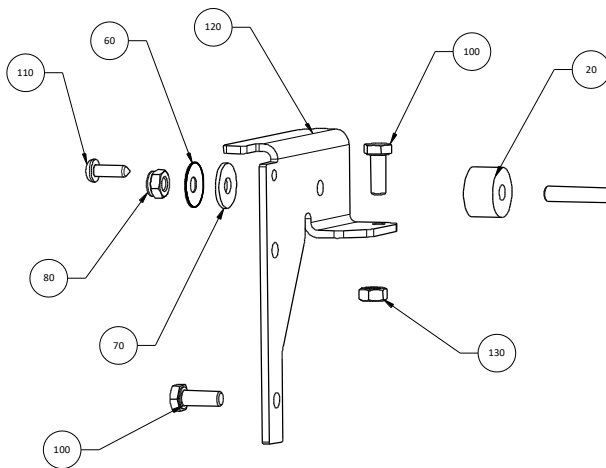

Pos.	Artikel Nr.	Benennung
10	1904986	Auflageschiene 112SL Re mit Pressbolzen
20	1905003	Distanzhülse ø20/6.2x12.5
50	1903981	Folien-Skala 0-50cm x12mm
60	1902643	Tellerfeder 6.2/18 H 1.2 s 0.6
70	1902628	Scheibe 6.4_18x1.6 PA 6.6 weiss
80	1902618	Sicherungsmutter M6
100	1902597	Sechskantschraube M6x16
110	1902709	Spax Schraube 4.5x15 Tx 20
120	1905904	Halter III Blech Auflageschiene
130	1902612	Sechskantmutter M6 ~0.8d
140	1905905	Auflageschiene I 112SL Re kpl
150	1200163	Auflageschiene 112SL Re, Set

	Ersatzteile / Gerät		Auflageschiene 112SL Re kpl.		
	112SL-28	112SL-28 Akku	Teil von Zubehör 1200163		
	www.spewe.ch		Datum	21.09.2021	
	www.dosteba.de		Technische Änderungen vorbehalten	Index	1904987 1200163