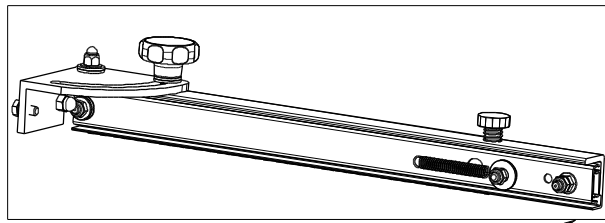

160

Pos.	Artikel Nr.	Benennung
10	1904970	Schieberträger oben 112SL mit Pressbolzen
20	1905475	Scharnierwinkel XVII mit Skala
30	1905039	Kugelführung XI kpl. ET
40	1900287	Büchse 20x1.6_9x3.6
50	1900586	Sterngriffmutter 40-M6-S
60	1902628	Scheibe 6.4_18x1.6 PA 6.6 weiss
70	1902625	Scheibe 6.4/18x1.6
80	1902679	Tellerfeder 6.4_14 h1.15 s0.8_BN 801
90	1905010	Sicherungs Hutmutter M6
100	1902622	Hutmutter M6 PA 6.6
110	1902595	Sechskantschraube M6x12
120	1900366	Schraube M10x16, PA -Sz
130	1902370	Druckfeder M10
140	1900470	Skala 30cm Silber Ut_0_Ob-30
150	1900671	Tiefenbegrenzerschraube kpl.
160	1905040	Scharniereinheit oben 112SL kpl.

SPEWE		Ersatzteile / Gerät		Scharniereinheit oben 112SL kpl.		
		112SL-28	112SL-28 Akku	Datum	29.09.2021	Index
+	www.spewe.ch					B
	www.dosteba.de			Technische Änderungen vorbehalten		1905040