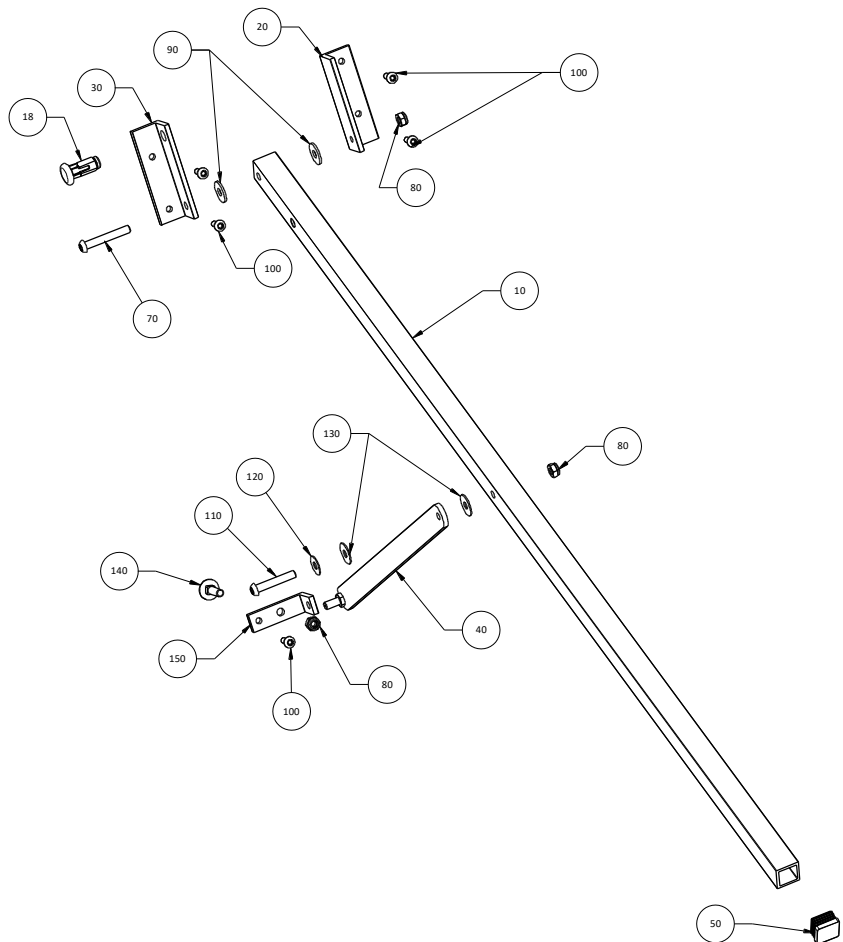

Pos.	Artikel Nr.	Benennung
10	1901503	Freistellstütze gebohrt
20	1901208	Scharnierwinkel re Freistellstütze
30	1901401	Scharnierwinkel li Freistellstütze
40	1905970	Strebe Freistellstütze VII kpl. M6
50	1901605	Deckel 20x20 schwarz Lamellenstopfen
60	1900857	Zugschnäpper ZS-10x1
70	1902544	Linsenschraube M6x40 Tx 30
80	1902618	Sicherungsmutter M6
90	1902628	Scheibe 6.4_18x1.6 PA 6.6 weiss
100	1902709	Spax Schraube 4.5x15 Tx 20
110	1902543	Linsenschraube M6x35 Tx 30
120	1902665	Scheibe ½ stark 6.4/16x0.8
130	1903404	Scheibe 6.4/18x1, PA6 sw
140	3500157	Flachrundschraube mit Vierkantansatz M6x25
150	1901507	Strebenwinkel gebohrt
160	1200054	Freistellstütze 112 mit Strebe u. Befestigungskit