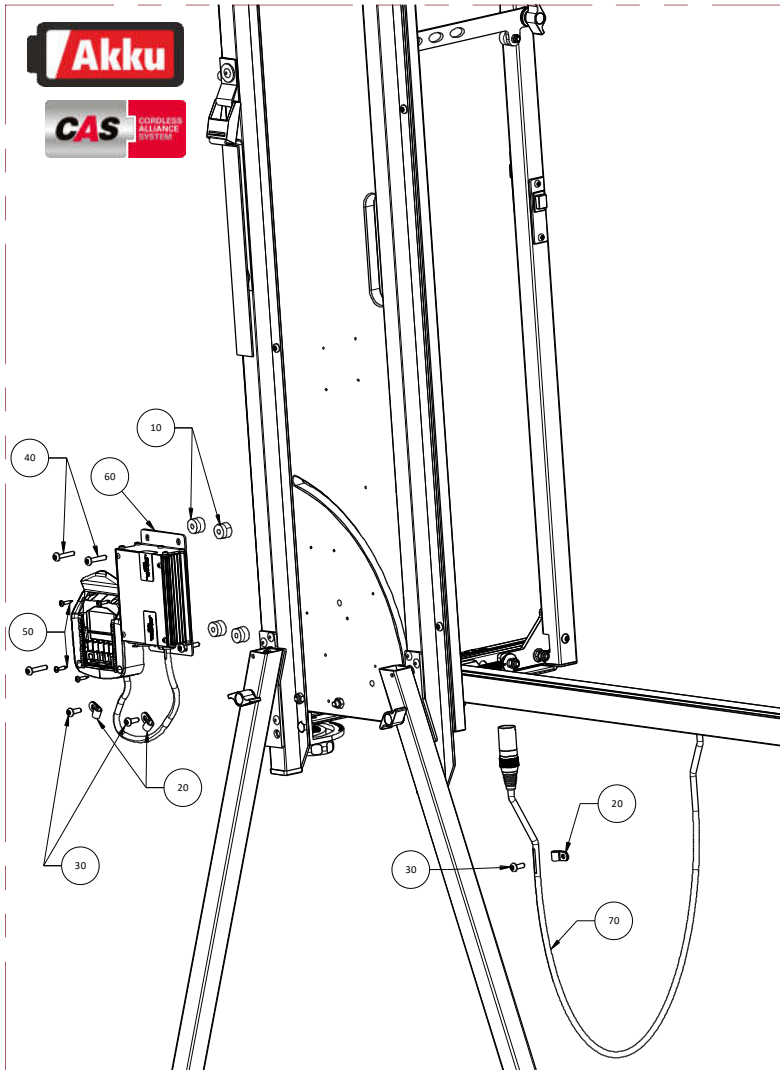

Dosteba GmbH
Aspenhastrasse 6
D-72770 Reutlingen
Fon +49 7121 30177 10
dosteba@dosteba.de

Pos.	Artikel Nr.	Benennung
10	1904944	Holzblech 112SL_212SL bl, SD ws Spewe
20	1904945	Holzblech 112SL_212SL ws, SD SW Neutral
30	1904984	Auflageschiene 112SL Li kpl.
40	1905041	Scharniereinheit unten 112SL kpl.
50	1905040	Scharniereinheit oben 112SL kpl.
60	1905005	Trafo III 27V, 230V / DE, 112SL-28
70	1905709	Trafo III 27V, 230V / CH 112SL-28
80	1900084	Sicherung 5x20, 10 A
90	1903183	Sicherungshalterkappe FEK 5x20 IP 54
100	1904995	Blech Trafohalter
110	1901913	Nylonkabelbriden L63
120	3500157	Flachrundschaube mit Vierkantansatz M6x25
130	1904992	Flachrundschaube mit Vierkantansatz M6x70
140	1902612	Sechskantmutter M6 ~0.8d
150	1902709	Spax Schraube 4.5x15 Tx 20
160	1902600	Sechskantschraube M6x30
170	siehe S. 10	Klemmung Auflageschiene kpl. ET
180	1905981	Justierwinkel VI kpl. ET
190	1200018	Ersatzdraht ø 0,65 mm / 20 m, Spulen-ø 50 mm
200	1906113	Verbrauchsmaterialset I (für 230V)
205	1901614	Verbrauchsmaterialset II (für Akkusystem)
210	1200054	Freistellstütze 112 mit Strebe u. Befestigungskit
215	1200163	Auflageschiene 112SL Re, Set
220	1905975	Tasche II sw Nylongewebe, IM 1500x480x150 mm
230	1906004	Alu-Koffer II, mit Rollen 112SL, 212SL ET
302	1905655	Ballengriff M6 mit Gewindeinsatz
303	1901507	Strebenwinkel gebohrt
304	1906068	Reiter für Gehrung inkl. Schraube M6x70
305	1903755	Freistellstütze 212 mit Strebe
306	1902618	Sicherungsmutter M6

230V

Akku

SPEWE		Ersatzteile / Gerät		112SL-28 Spewe 230V	
		112SL-28		mit Auflage rechts und Freistellstütze (Option)	
www.spewe.ch				Datum	17.08.2022
www.dosteba.de				Index	1000258, 1000259, 1000260, 1000262, 1000263, 1000265, 1000267, 1000268, 1000316, 1000318, 1000330, 1000383, 1000380
				Technische Änderungen vorbehalten	