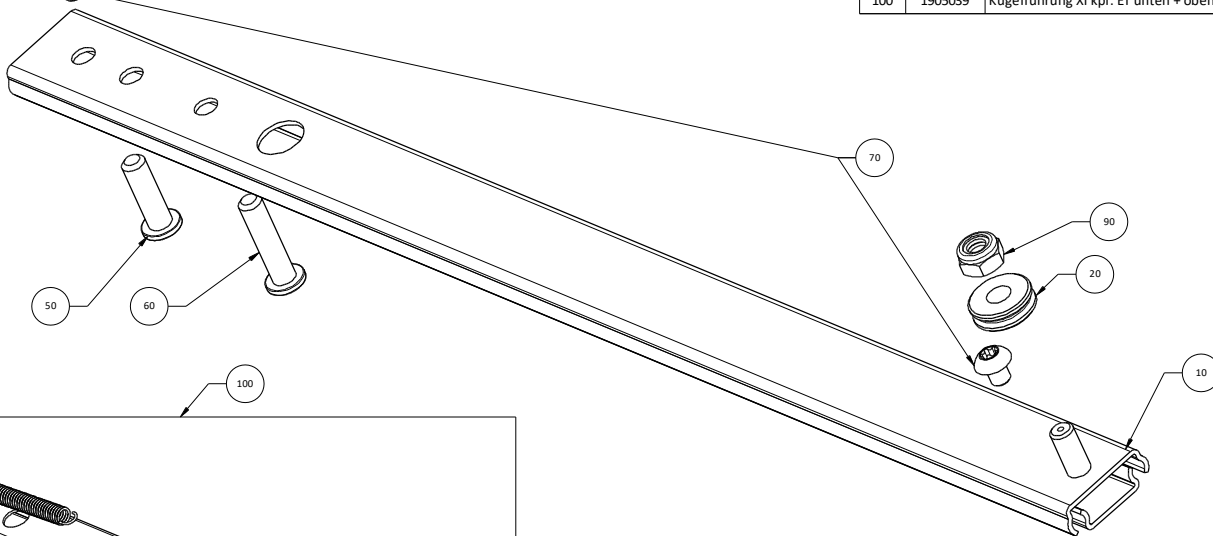

Pos.	Artikel Nr.	Benennung
10	1905027	Kugelführung 306 mit 1 Pressbolzen M6
20	1901671	Drahtführungsrolle ϕ 16x5, ϕ 6.0
30	1903356	Zugfeder 50mm
40	1900287	Büchse 20x1.6_9x3.6
50	1905264	Zylinderschraube M6x20 Tx20 extr. nied. Kopf
60	1904924	Zylinderschraube M6x25 Tx20 extr. nied. Kopf
70	1902524	Linsenschraube M5x6 Tx 25
80	1904988	Sechskant Rippenmutter mit Flansch M6
90	1902618	Sicherungsmutter M6
100	1905039	Kugelführung XI kpl. ET unten + oben

		Ersatzteile / Gerät		Kugelführung XI kpl. ET			
		212SL-30	212SL-30 Akku	Datum	29.9.2021	Index	1905039
	www.spewe.ch	112SL-28	590GH-28	Technische Änderungen vorbehalten		A	
	www.dosteba.de