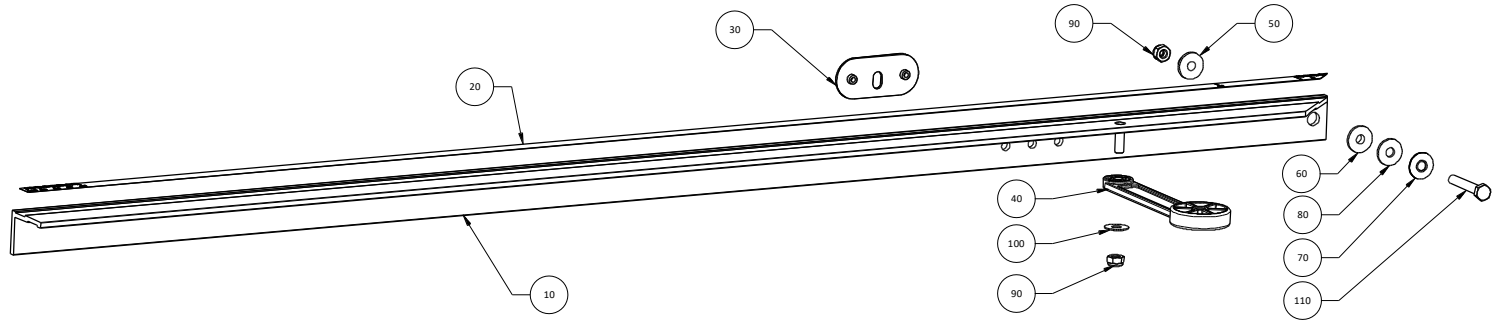

Ersatzteile / Gerät		Auflageschiene 112SL Li kpl.	
	112SL-28	112SL-28 Akku	Datum	Index
	www.spewe.ch		29.09.2020	
	www.dosteba.de		Technische Änderungen vorbehalten	1904984