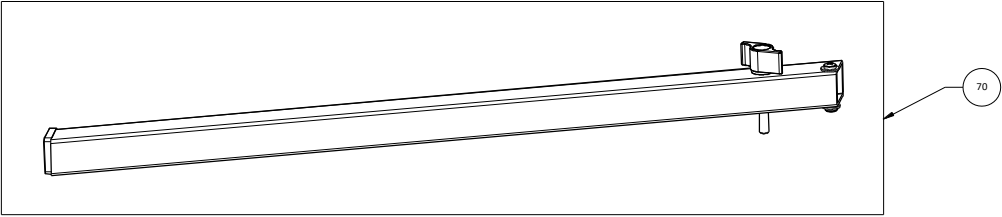

Pos.	Artikel Nr.	Benennung
10	1904981	Fussrohr 112SL li + re bearb.
20	1905657	Flügel schraube 34-M6x45
30	1902203	Deckel 25x25, Schwarz
40	1904867	Linsenschraube Gewindefurchend M4x10 Tx 20
50	1902627	Scheibe 4.3/12x1
60	1902616	Sicherungsmutter M4
70	1905043	Fussrohr Li oder Re kpl. ET (mit Flügelgriff)

	Ersatzteile / Gerät		Fussrohr Li oder Re kpl. ET	
	212SL-30	212SL-30Akku	(mit Flügelgriff)	
	www.spewe.ch	112SL-28	112SL-28 Akku	Datum 17.03.2021
	www.dosteba.de			Technische Änderungen vorbehalten
				Index A
				1905043