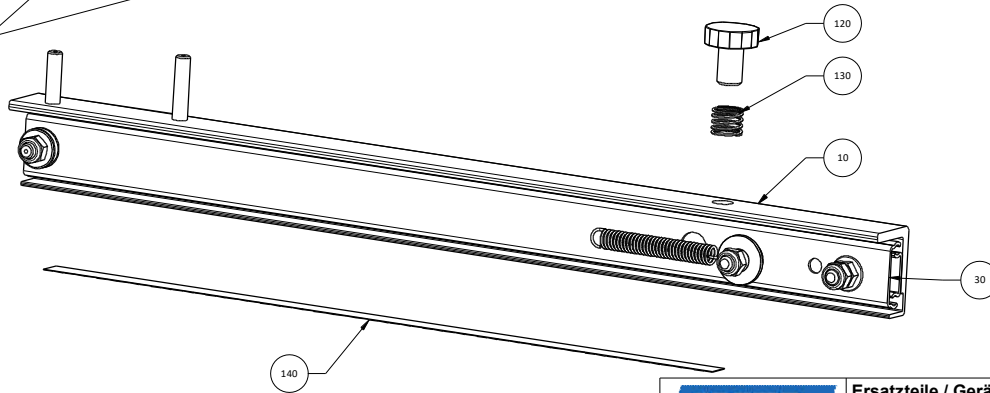

Pos.	Artikel Nr.	Benennung
10	1904970	Schieberträger oben 112SL mit Pressbolzen
20	1905475	Scharnierwinkel XVII mit Skala
30	1905039	Kugelführung XI kpl. ET
40	1900287	Büchse 20x1.6_9x3.6
50	1900586	Sterngriffmutter 40-M6-S
60	1902628	Scheibe 6.4_18x1.6 PA 6.6 weiss
70	1902625	Scheibe 6.4/18x1.6
80	1902679	Tellerfeder 6.4_14 h1.15 s0.8_BN 801
90	1905010	Sicherungs Hutmutter M6
100	1902622	Hutmutter M6 PA 6.6
110	1902595	Sechskantschraube M6x12
120	1900366	Schraube M10x16, PA -Sz
130	1902370	Druckfeder M10
140	1900470	Skala 30cm Silber Ut_0_Ob-30
150	1900671	Tiefenbegrenzerschraube kpl.
160	1905040	Scharniereinheit oben 112SL kpl.

SPEWE		Ersatzteile / Gerät		Scharniereinheit oben 112SL kpl.		
		112SL-28	112SL-28 Akku	Datum	29.09.2021	Index
+	www.spewe.ch					B
	www.dosteba.de			Technische Änderungen vorbehalten		1905040