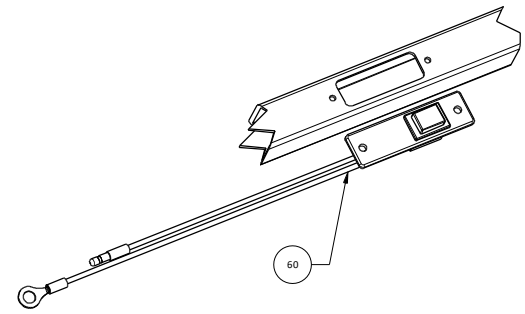

Ersatzteile / Gerät		Bügelstrebe Auszug kpl. 112SL-28			
		112SL-28		Datum	29.09.2021	Index	1904994
www.spewe.ch				Technische Änderungen vorbehalten			
www.dosteba.de				B