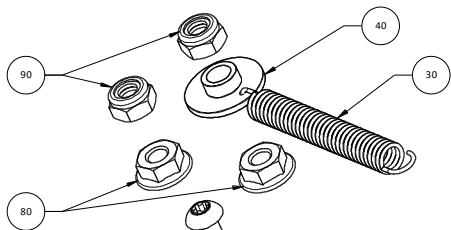

90

40

100

60

50

Pos.	Artikel Nr.	Benennung
10	1904973	Schieberträger unten 112SL mit Pressbolzen
20	1905476	Scharnierwinke! XVIII mit Skala
30	1905039	Kugelführung XI kpl. ET
40	1900287	Büchse 20x1.6_9x3.6
50	1900586	Sterngriffmutter 40-M6-S
60	1902628	Scheibe 6.4_18x1.6 PA 6.6 weiss
70	1902625	Scheibe 6.4/18x1.6
80	1902679	Tellerfeder 6.4_14 h1.15 s0.8_BN 801
90	1905010	Sicherungs Hutmutter M6
100	1902622	Hutmutter M6 PA 6.6
110	1902595	Sechskantschraube M6x12
120	1900366	Schraube M10x16, PA -Sz
130	1902370	Druckfeder M10
140	1900470	Skala 30cm Silber Ut-0_Ob-30
150	1900671	Tiefenbegrenzerschraube kpl.
160	1905041	Scharniereinheit unten 112SL kpl.

SPEWE		Ersatzteile / Gerät		Scharniereinheit unten 112SL kpl.	
		112SL-28	112SL-30 Akku	Datum	29.09.2021
				Index	B
				Technische Änderungen vorbehalten	
					1905041

Pos.	Artikel Nr.	Benennung
10	1905027	Kugelführung 306 mit 1 Pressbolzen M6
20	1901671	Drahtführungsrolle ϕ 16x5, ϕ 6.0
30	1903356	Zugfeder 50mm
40	1900287	Büchse 20x1.6_9x3.6
50	1905264	Zylinderschraube M6x20 Tx20 extr. nied. Kopf
60	1904924	Zylinderschraube M6x25 Tx20 extr. nied. Kopf
70	1902524	Linsenschraube M5x6 Tx 25
80	1904988	Sechskant Rippenmutter mit Flansch M6
90	1902618	Sicherungsmutter M6
100	1905039	Kugelführung XI kpl. ET unten + oben