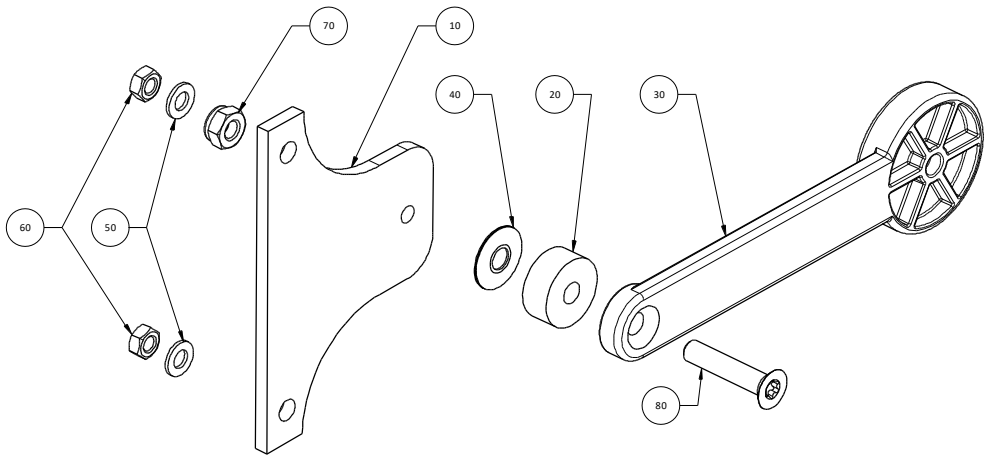

Ersatzteile / Gerät		Plattenstütze Re kpl		
	112SL-28	112SL-28 Akku	Teil von Zubehör 1200163		
	www.spewe.ch		Datum	29.09.2021	
	www.dosteba.de		Technische Änderungen vorbehalten	Index	
				1905004 1200163