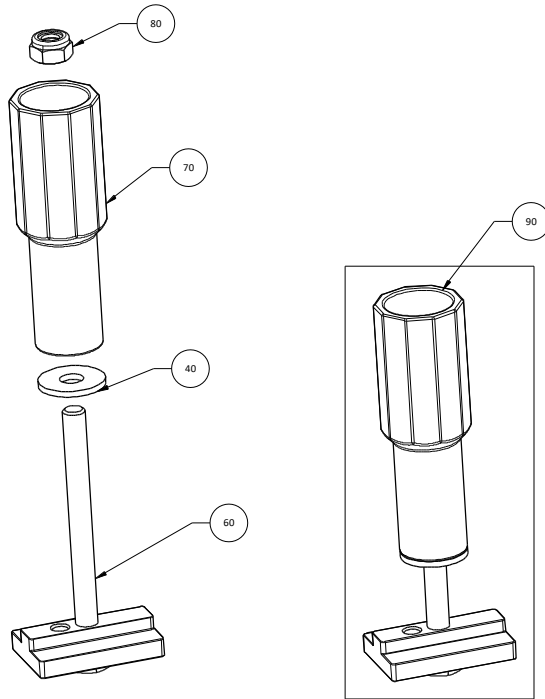

Pos.	Artikel Nr.	Benennung
10	1904999	Reiter für Gehrung 35x24mm mit Gewinde M6
20	1900509	Klemmhebel M6 klein 52.5mm
30	1902601	Sechskantschraube M6x35
40	1902625	Scheibe 6.4/18x1.6
50	1905044	Klemmung Auflageschiene kpl. ET
60	1906068	Reiter für Gehrung inkl. Schraube M6x70
70	1905655	Ballengriff M6 mit Gewindeeinsatz
80	1902618	Sicherungsmutter M6
90	1906074	Klemmung Auflageschiene mit Ballengriff kpl. ET

		Ersatzteile / Gerät		Klemmung Auflageschiene kpl. ET		
		Z12SL-30	Z12SL-30 Akku	Datum	21.9.2021	Index
	www.spewe.ch	112SL-28				A
	www.dosteba.de			Technische Änderungen vorbehalten		
						1905044