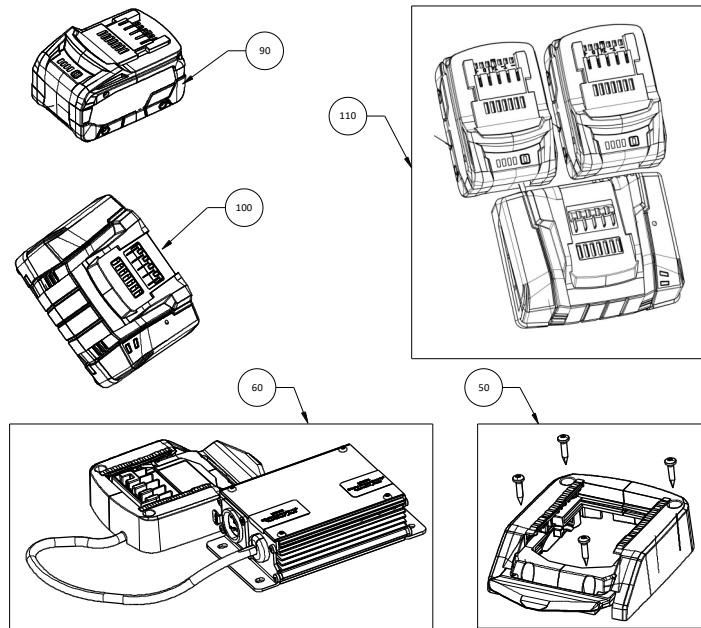

Pos.	Artikel Nr.	Benennung
10	1901420	Schutzpuffer rund ø 16/5x11
20	1901913	Nylonkabelbriden L63
30	1902709	Spax Schraube 4.5x15 Tx 20
40	1902699	Spanpl.-Schr. 4.5x25 Tx25
50	1906029	Pan-Head-Spanplattenschr 3x16, Tx10
60	1906033	Stromregler II komplett
70	1905557	Kabel I Bügel-Akku kpl.
80	1906045	Akkuschale II komplett
90	1906026	Akkupack LiHD 18V 5.5Ah, CAS Spewe
100	1906027	Schnellladergerät ASC 145, 12-36V
110	1906048	Akku-Set CAS mit 2 Akkupack LiHD 18V, 5.5Ah + Schnellladergerät