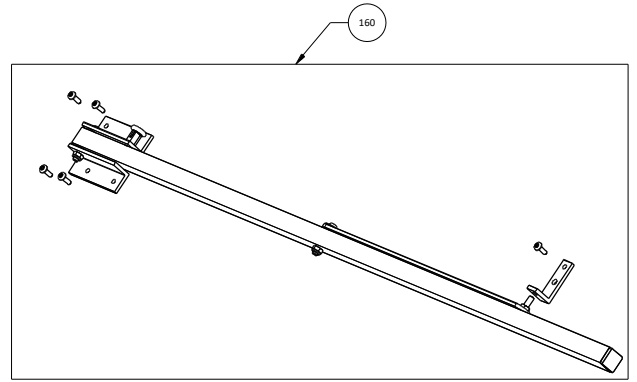

Ersatzteile / Gerät		Freistellstütze 112 mit Strebe u. Befestigungskit		
	112SL-28	112SL-28 Akku	Datum 24.09.2021	Index	
www.spewe.ch			Technische Änderungen vorbehalten	1200054	
www.dosteba.de					E