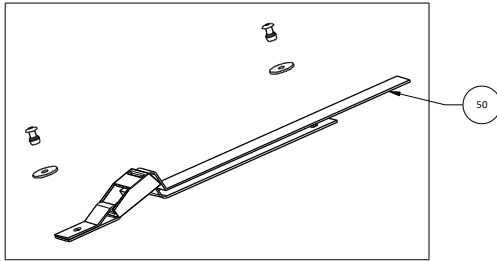

Pos.	Artikel Nr.	Benennung
30	1905900	Laschenstrebe Ia genietet 1470mm
40	1905901	Laschenstrebe IIa genietet mit Gurtband 1470mm
50	1905042	Geländerbefestigungs-Set kpl. ET

		Ersatzteile / Gerät		Laschenstrebe II mit PB und Gurtband					
	www.spewe.ch	212SL-30	212SL-30 Akku	Datum	13.9.2021	Index	B	1904966	
	www.dosteba.de	112SL-28	112SL-28 Akku						Technische Änderungen vorbehalten