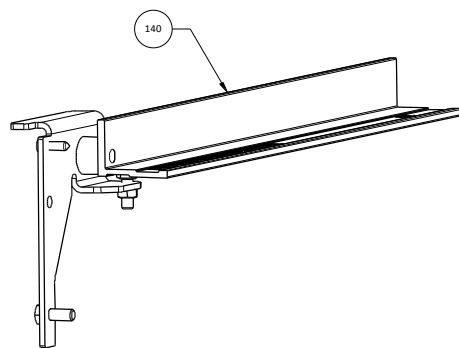

Pos.	Artikel Nr.	Benennung
10	1904986	Auflageschiene 112SL Re mit Pressbolzen
20	1905003	Distanzhülse ø20/6.2x12.5
50	1903981	Folien-Skala 0-50cm x12mm
60	1902643	Tellerfeder 6.2/18 H 1.2 s 0.6
70	1902628	Scheibe 6.4_18x1.6 PA 6.6 weiss
80	1902618	Sicherungsmutter M6
100	1902597	Sechskantschraube M6x16
110	1902709	Spax Schraube 4.5x15 Tx 20
120	1905904	Halter III Blech Auflageschiene
130	1902612	Sechskantmutter M6 ~0.8d
140	1905905	Auflageschiene I 112SL Re kpl
150	1200163	Auflageschiene 112SL Re, Set

	Ersatzteile / Gerät		Auflageschiene 112SL Re kpl.		
	112SL-28	112SL-28 Akku	Teil von Zubehör 1200163		
	www.spewe.ch		Datum	21.09.2021	
	www.dosteba.de		Technische Änderungen vorbehalten	Index	1904987 1200163