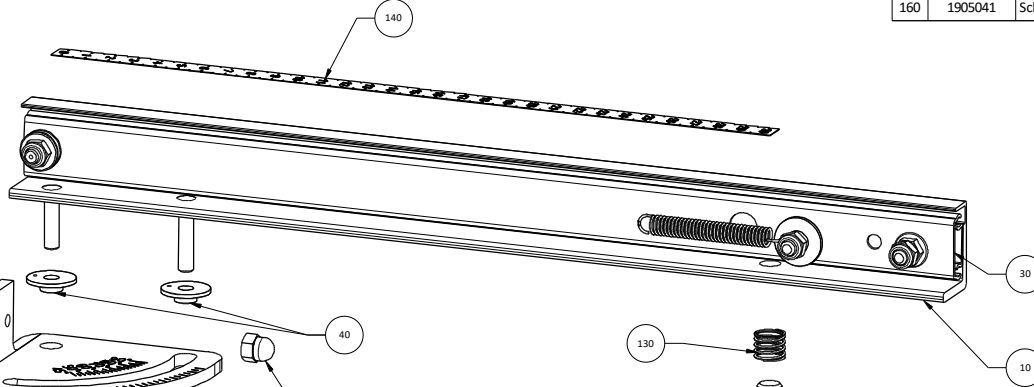

140

30

10

110

130

120