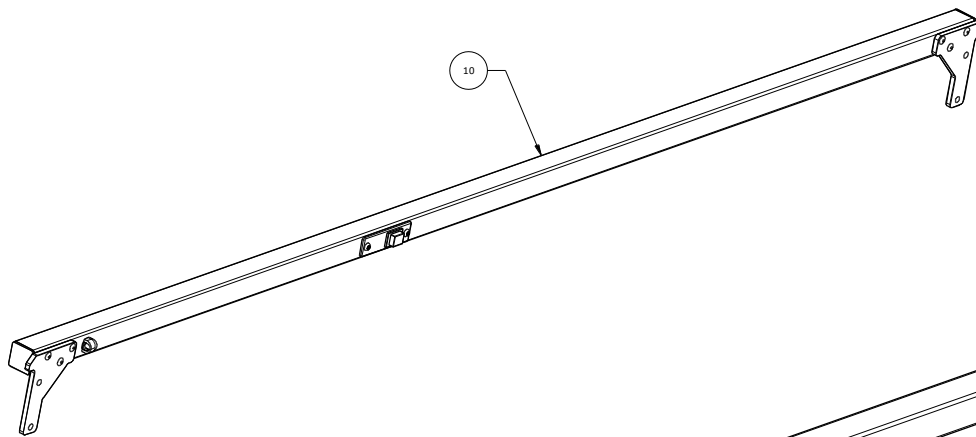

Pos.	Artikel Nr.	Benennung
10	1904994	Bügelstrebe Auszug kpl 112SL-28 ET inkl. Drucktaster
20	1903522	Lamellenstopfen sw flach 25x25, 11.5, 0.8-2.5
30	1902513	Linse schraube M4x6 Tx 20
40	1904980	Kabelzugentlaster Rechtwinklig ø6.3 ø13.1 2.5
60	1905909	Drucktaster VII komplett inkl. Schalterblende, 48x16mm