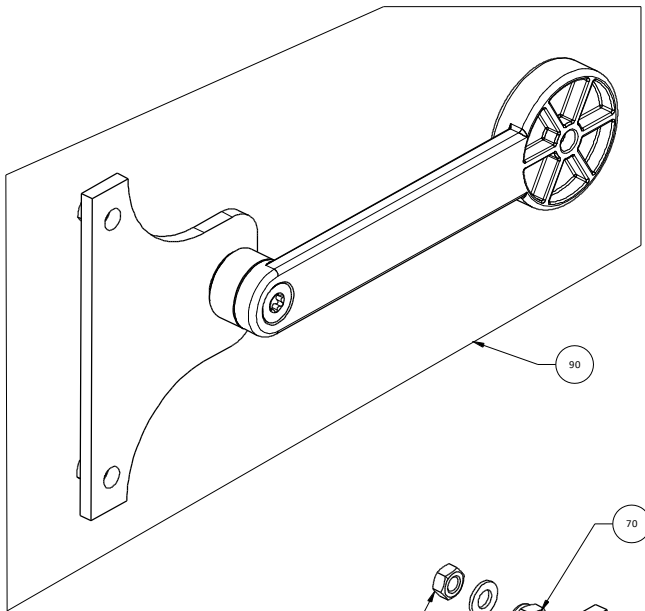

Pos.	Artikel Nr.	Benennung
10	1904997	Blech Plattenstütze Re bearb.
20	1905002	Distanzhülse $\phi 20_6.2 \times 8.5$
30	1901851	Auflageverbreiterung GF-Sz bearb.Frontseite
40	1902643	Tellerfeder 6.2/18 H 1.2 s 0.6
50	1902630	Scheibe 5.3/10x1
60	1902611	Sechskantmutter M5 $\sim 0.8d$
70	1902618	Sicherungsmutter M6
80	1902571	Senkschraube M6x30 Tx 30
90	1905004	Plattenstütze Re kpl.