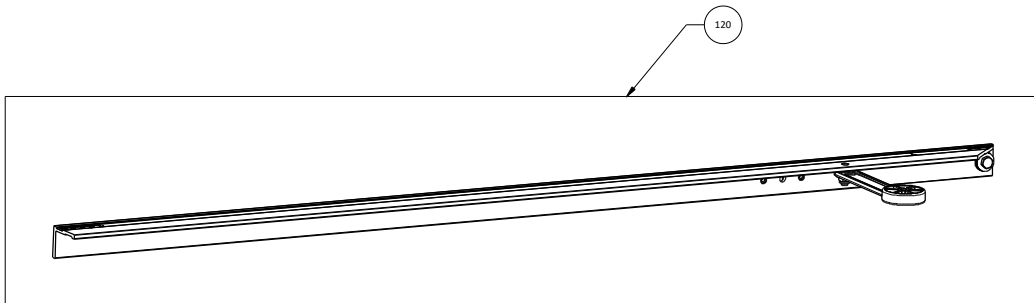

Pos.	Artikel Nr.	Benennung
10	1904983	Auflageschiene 112SL Li mit Pressbolzen
20	1903218	Folien-Skala 100-0cm x12mm
30	1901598	Gleiter Auflageschiene
40	1901475	Auflageverbreiterung GF-Sz
50	1900524	Büchse 18-10 Holzbrett
60	1900365	Büchse ϕ 18x1.8/ϕ9x2.8 d6.2 schwarz
70	1902643	Tellerfeder 6.2/18 H 1.2 s 0.6
80	1902625	Scheibe 6.4/18x1.6
90	1902618	Sicherungsmutter M6
100	1902665	Scheibe 1/2 stark 6.4/16x0.8
110	1902602	Sechskantschraube M6x40
120	1904984	Auflageschiene 112SL Li Kpl.