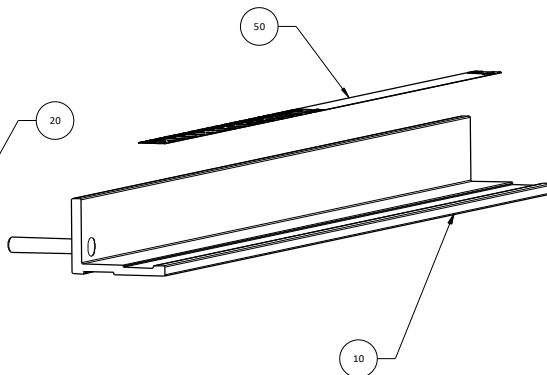

Pos.	Artikel Nr.	Benennung
10	1904986	Auflageschiene 112SL Re mit Pressbolzen
20	1905003	Distanzhülse ø20/6.2x12.5
50	1903981	Folien-Skala 0-50cm x12mm
60	1902643	Tellerfeder 6.2/18 H 1.2 s 0.6
70	1902628	Scheibe 6.4_18x1.6 PA 6.6 weiss
80	1902618	Sicherungsmutter M6
100	1902597	Sechskantschraube M6x16
110	1902709	Spax Schraube 4.5x15 Tx 20
120	1905904	Halter III Blech Auflageschiene
130	1902612	Sechskantmutter M6 ~0.8d
140	1905905	Auflageschiene I 112SL Re kpl
150	1200163	Auflageschiene 112SL Re, Set

	Ersatzteile / Gerät		Auflageschiene 112SL Re kpl.		
	112SL-28	112SL-28 Akku	Teil von Zubehör 1200163		
	www.spewe.ch		Datum	21.09.2021	
	www.dosteba.de		Technische Änderungen vorbehalten	Index	1904987 1200163