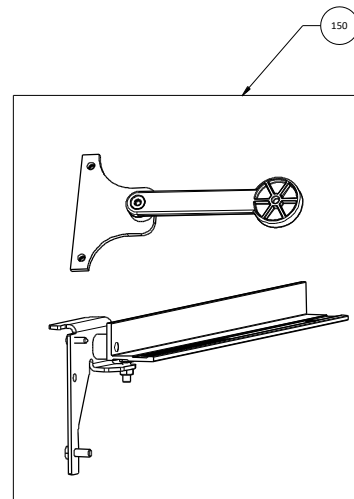

Pos.	Artikel Nr.	Benennung
10	1904986	Auflageschiene 112SL Re mit Pressbolzen
20	1905003	Distanzhülse ø20/6.2x12.5
50	1903981	Folien-Skala 0-50cm x12mm
60	1902643	Tellerfeder 6.2/18 H 1.2 s 0.6
70	1902628	Scheibe 6.4_18x1.6 PA 6.6 weiss
80	1902618	Sicherungsmutter M6
100	1902597	Sechskantschraube M6x16
110	1902709	Spax Schraube 4.5x15 Tx 20
120	1905904	Halter III Blech Auflageschiene
130	1902612	Sechskantmutter M6 ~0.8d
140	1905905	Auflageschiene I 112SL Re kpl
150	1200163	Auflageschiene 112SL Re, Set

	Ersatzteile / Gerät		Auflageschiene 112SL Re kpl.		
	112SL-28	112SL-28 Akku	Teil von Zubehör 1200163		
	www.spewe.ch		Datum	21.09.2021	
	www.dosteba.de		Technische Änderungen vorbehalten	Index	1904987 1200163