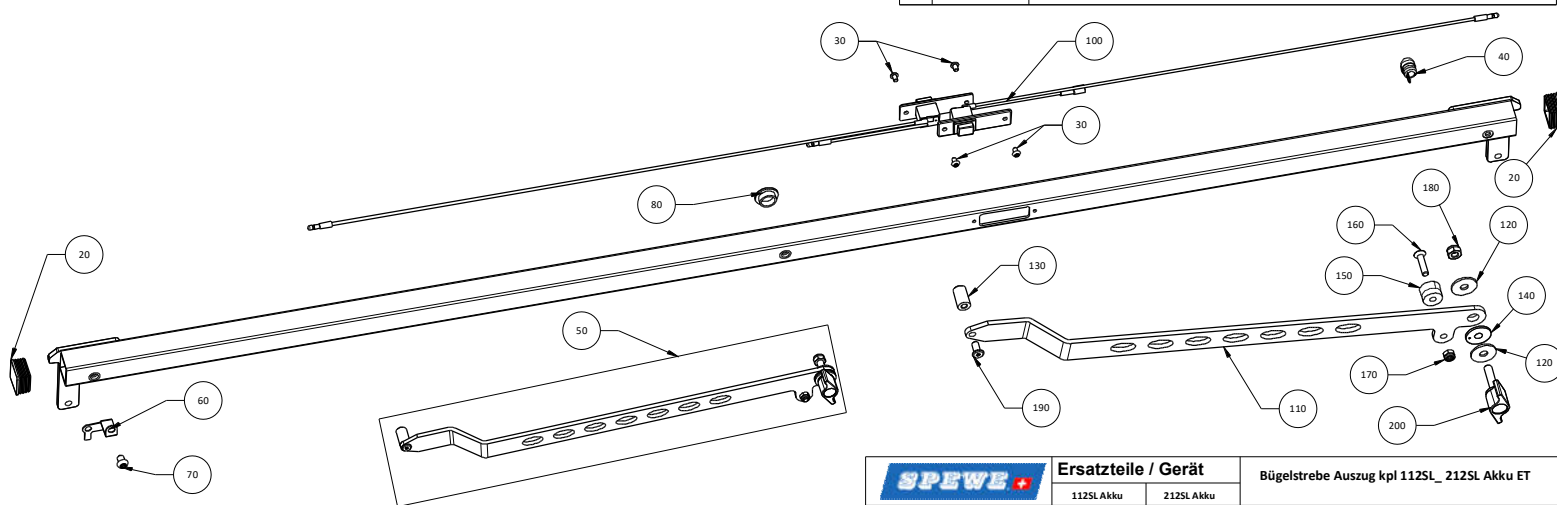

Pos.	Artikel Nr.	Benennung
10	1905987	Bügelstrebe Auszug kpl. 112SL_212SL Akku ET inkl. Drucktaster + Turbostab
20	1903522	Lamellenstopfen sw flach 25x25, 11.5, 0.8-2.5
30	1902513	Linsenschraube M4x6 Tx 20
40	1904980	Kabelzugentlaster Rechtwinklig ø6.3 ø13.1 2.5
50	1906067	Turbostab V komplett 112SL-212SL
60	1905549	Kontakt I
70	1902535	Linsenschraube M6x8 Tx 30
80	1900756	Verschlussstopfen K14
100	1905912	Drucktaster IVa Set Akku komplett 48 x 16mm
110	1906066	Turbostab V gebogen
120	1902648	Carrosseriescheibe 6.4_20x1.5
130	1905994	Turbozylinder I bearbeite
140	1900287	Büchse 20x1.6 9x3.6
150	1901420	Schutzpuffer rund_ø 16_5x11
160	1902560	Senkschraube M5x20
170	1902617	Sicherungsmutter M5
180	1902618	Sicherungsmutter M6
190	1906069	Zylinderschraube M5x10
200	1904879	Flügelsschraube 34-M6x30