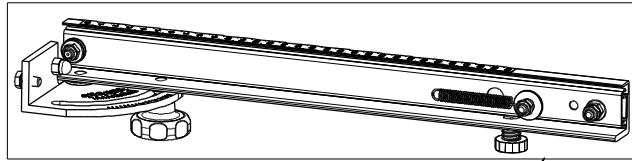

160

140

30

10

110

130

120

150

20

70

80

90

40

100

60

50

Pos.	Artikel Nr.	Benennung
10	1904973	Schieberträger unten 112SL mit Pressbolzen
20	1905476	Scharnierwinke! XVIII mit Skala
30	1905039	Kugelführung XI kpl. ET
40	1900287	Büchse 20x1.6_9x3.6
50	1900586	Sterngriffmutter 40-M6-S
60	1902628	Scheibe 6.4_18x1.6 PA 6.6 weiss
70	1902625	Scheibe 6.4/18x1.6
80	1902679	Tellerfeder 6.4_14 h1.15 s0.8_BN 801
90	1905010	Sicherungs Hutmutter M6
100	1902622	Hutmutter M6 PA 6.6
110	1902595	Sechskantschraube M6x12
120	1900366	Schraube M10x16, PA -Sz
130	1902370	Druckfeder M10
140	1900470	Skala 30cm Silber Ut-0_Ob-30
150	1900671	Tiefenbegrenzerschraube kpl.
160	1905041	Scharniereinheit unten 112SL kpl.

SPEWE		Ersatzteile / Gerät		Scharniereinheit unten 112SL kpl.	
		112SL-28	112SL-30 Akku	Datum	29.09.2021
				Index	B
				Technische Änderungen vorbehalten	
					1905041