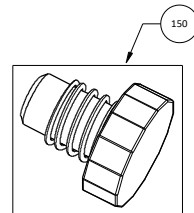

150

20

70

80

90