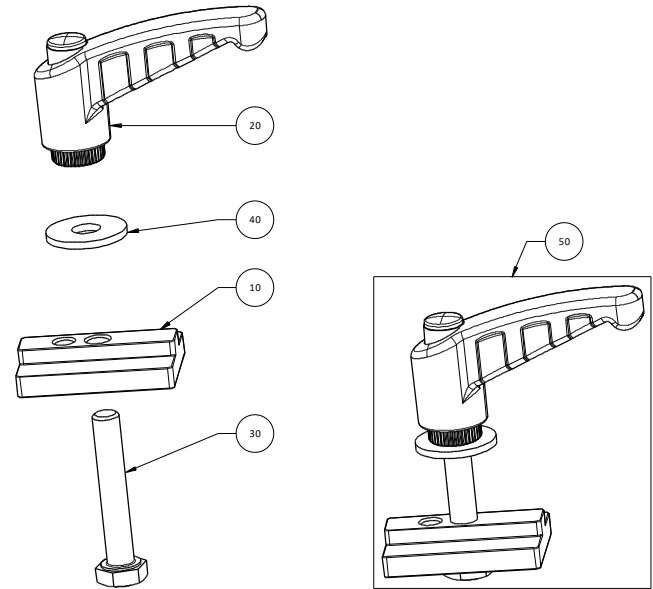

Pos.	Artikel Nr.	Benennung
10	1904999	Reiter für Gehrung 35x24mm mit Gewinde M6
20	1900509	Klemmhebel M6 klein 52.5mm
30	1902601	Sechskantschraube M6x35
40	1902625	Scheibe 6.4/18x1.6
50	1905044	Klemmung Auflageschiene kpl. ET
60	1906068	Reiter für Gehrung inkl. Schraube M6x70
70	1905655	Ballengriff M6 mit Gewindeeinsatz
80	1902618	Sicherungsmutter M6
90	1906074	Klemmung Auflageschiene mit Ballengriff kpl. ET

		Ersatzteile / Gerät		Klemmung Auflageschiene kpl. ET		
		Z12SL-30	Z12SL-30 Akku	Datum	21.9.2021	Index
	www.spewe.ch	112SL-28				A
	www.dosteba.de			Technische Änderungen vorbehalten		
						1905044