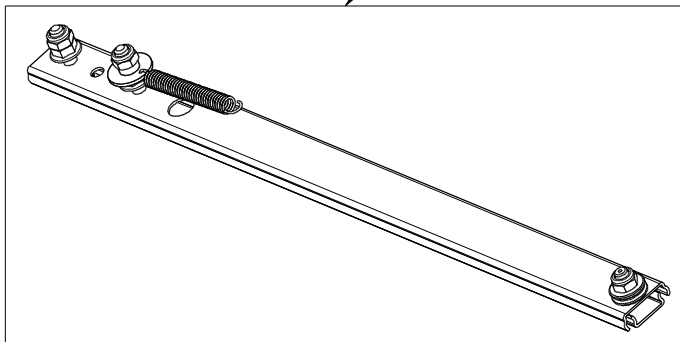

Pos.	Artikel Nr.	Benennung
10	1905027	Kugelführung 306 mit 1 Pressbolzen M6
20	1901671	Drahtführungsrolle ϕ 16x5, ϕ 6.0
30	1903356	Zugfeder 50mm
40	1900287	Büchse 20x1.6_9x3.6
50	1905264	Zylinderschraube M6x20 Tx20 extr. nied. Kopf
60	1904924	Zylinderschraube M6x25 Tx20 extr. nied. Kopf
70	1902524	Linsenschraube M5x6 Tx 25
80	1904988	Sechskant Rippenmutter mit Flansch M6
90	1902618	Sicherungsmutter M6
100	1905039	Kugelführung XI kpl. ET unten + oben

		Ersatzteile / Gerät		Kugelführung XI kpl. ET			
		212SL-30	212SL-30 Akku	Datum	29.9.2021	Index	1905039
	www.spewe.ch	112SL-28	590GH-28	Technische Änderungen vorbehalten		A	
	www.dosteba.de