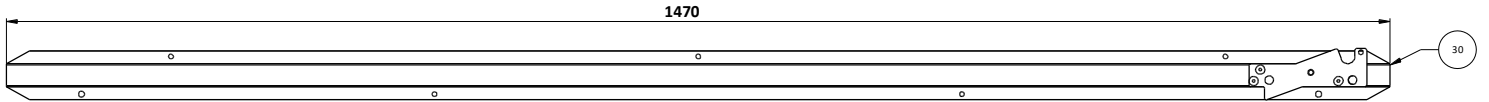

Pos.	Artikel Nr.	Benennung
30	1905900	Laschenstrebe Ia genietet 1470mm
40	1905901	Laschenstrebe IIa genietet mit Gurtband 1470mm
50	1905042	Geländerbefestigungs-Set kpl. ET

		Ersatzteile / Gerät		Laschenstrebe II mit PB und Gurtband					
	www.spewe.ch	212SL-30	212SL-30 Akku	Datum	13.9.2021	Index	B	1904966	
	www.dosteba.de	112SL-28	112SL-28 Akku						Technische Änderungen vorbehalten