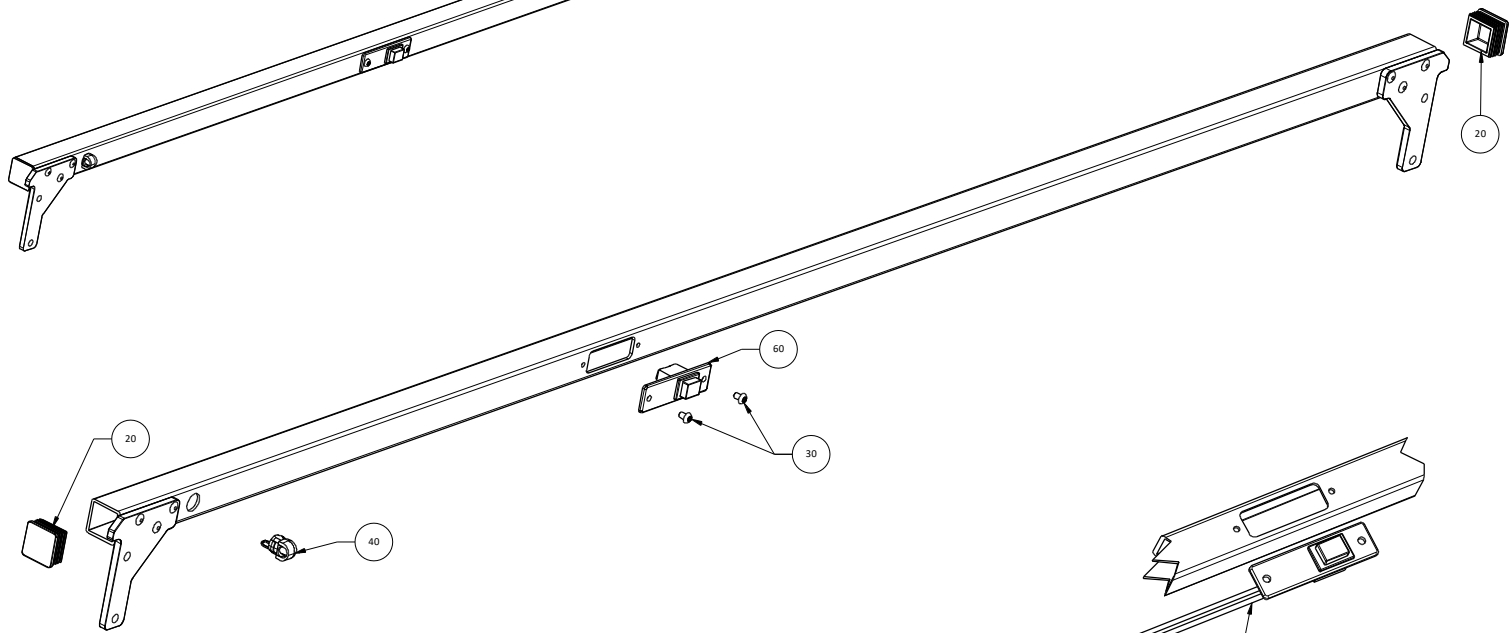

Ersatzteile / Gerät		Bügelstrebe Auszug kpl. 112SL-28			
		112SL-28		Datum	29.09.2021	Index	1904994
www.spewe.ch				Technische Änderungen vorbehalten			
www.dosteba.de				B