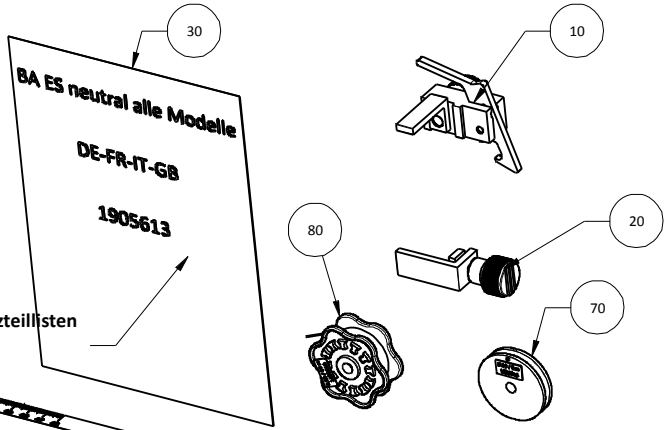

Bedienungsanleitungen und Ersatzteillisten können heruntergeladen werden www.spewe.ch

Pos.	Artikel Nr.	Benennung
10	1904297	Einfallhaken II kpl.
20	1904299	Anschlagwinkel II kpl.
30	1905613	..BA ES neutral alle Modelle, DE-FR-IT-GB
40	1905062	Laufwagenprofil II bearb.
50	1904278	Führungsschiene Ib kpl. ET
60	1905235	ES Schiene GT127-34 (Spewe) bearb.
70	1200016	Ersatzdrahtspule 0,50 mm/6m
80	1200018	Ersatzdraht ø 0,65 mm _ 20 m
90	1900476	Folien-Skala 50-0cm x12mm
100	1904925	Tasche sw Nylongewebe, IM 68x43x8cm