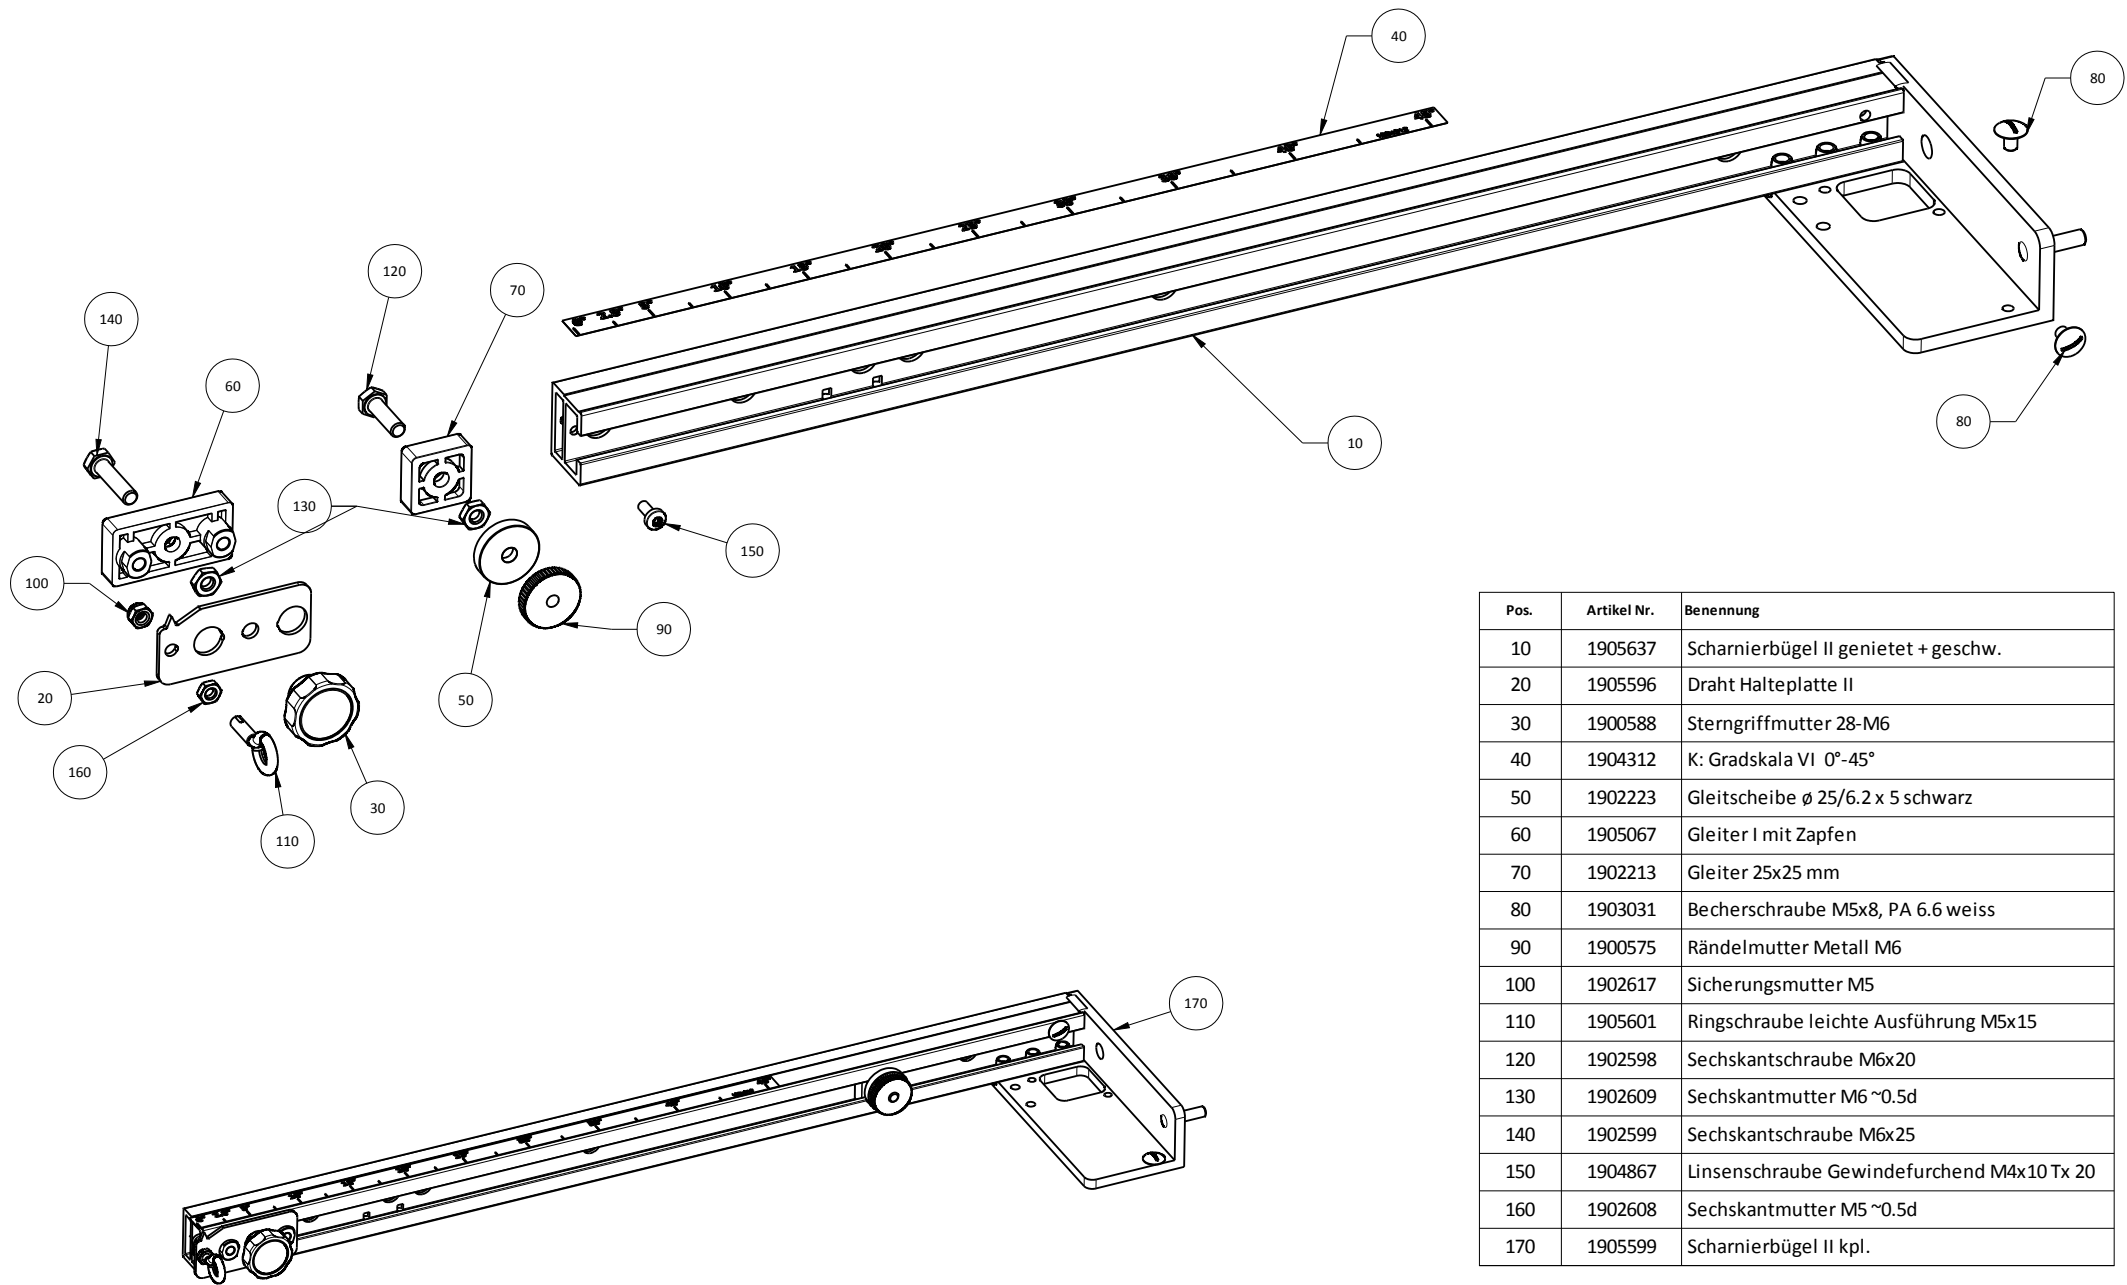

Pos.	Artikel Nr.	Benennung
10	1905637	Scharnierbügel II genietet + geschw.
20	1905596	Draht Halteplatte II
30	1900588	Sterngriffmutter 28-M6
40	1904312	K: Gradskala VI 0°-45°
50	1902223	Gleitscheibe ø 25/6.2 x 5 schwarz
60	1905067	Gleiter I mit Zapfen
70	1902213	Gleiter 25x25 mm
80	1903031	Becherschraube M5x8, PA 6.6 weiss
90	1900575	Rändelmutter Metall M6
100	1902617	Sicherungsmutter M5
110	1905601	Ringschraube leichte Ausführung M5x15
120	1902598	Sechskantschraube M6x20
130	1902609	Sechskantmutter M6 ~0.5d
140	1902599	Sechskantschraube M6x25
150	1904867	Linsenschraube Gewindefurchend M4x10 Tx 20
160	1902608	Sechskantmutter M5 ~0.5d
170	1905599	Scharnierbügel II kpl.

	Ersatzteile / Gerät		Scharnierbügel II kpl.	
	ES-DT127-30	ES-DT127-30 Akku	Datum	20.12.2018
	www.spewe.ch	ES-212SL-30	ES-212SL-30 Akku	Index
	www.dosteba.de	ES-GT127-34	ES-GT127-34 Akku	1905599
				Technische Änderungen vorbehalten