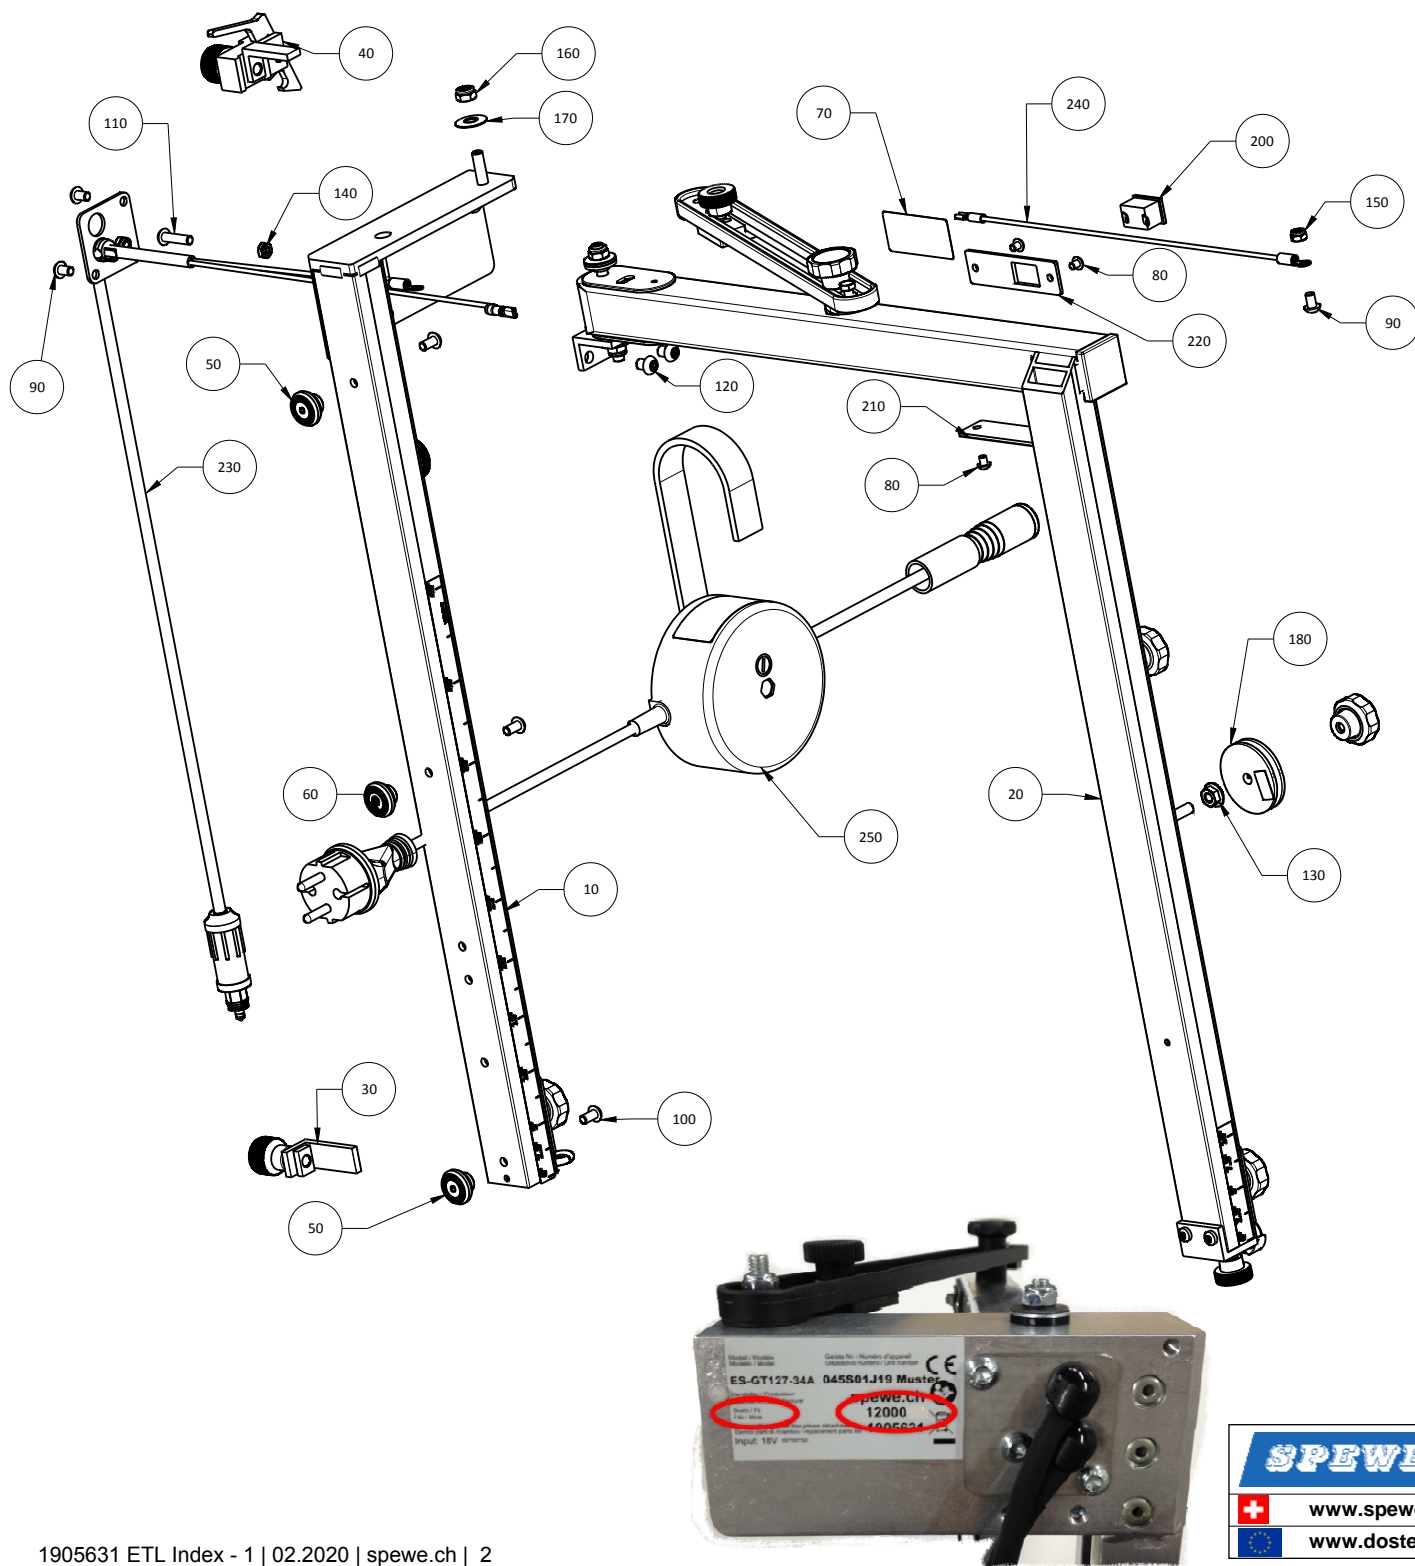

Dosteba GmbH
Julius-Kemmler-Straße 45
D-72770 Reutlingen
Fon +49 7121 30177 10
dosteba@dosteba.de

Pos.	Artikel Nr.	Benennung
10	1905599	Scharnierbügel II kpl.
20	1905600	Schwenkbügel II kpl.
30	1904299	Anschlagwinkel II kpl.
40	1904297	Einfallhaken II kpl.
50	1905203	Laufrolle mit konzent. Rollenzapfen PCN26
60	1905204	Laufrolle mit exzent. Rollenzapfen PEN26
70	1905629	K_Gebotszeichen div.
80	1902512	Linsenschraube M4x5 Tx 20
90	1902525	Linsenschraube M5x8 Tx 25
100	1902526	Linsenschraube M5x10 Tx 25
110	1902530	Linsenschraube M5x20 Tx 25
120	1902535	Linsenschraube M6x8 Tx 30
130	1904988	Sechskant Rippenmutter mit Flansch M6
140	1902608	Sechskantmutter M5 ~0.5d
150	1902617	Sicherungsmutter M5
160	1902618	Sicherungsmutter M6
170	1902643	Tellerfeder 6.2/18 H 1.2 s 0.6
180	1200016	Ersatzdrahtspule 0,50 mm/6m
190	1200018	Ersatzdraht ø 0,65 mm / 20 m
200	1905045	Kippschalter I
210	1905535	Schalterblende sw Blinddeckel
220	1905536	Schalterblende sw Drucktaster,Kippschalter 19.4x13
230	1905622	Anschlusskabel Eckschneider II Bosch
240	1903096	Litze sw 1mm² 260mm
250	1903112	Trafo RKT 11V, 230V DE, Eckschneider

1200016 Ersatzdrahtspule 0,50 mm/6m
für DT127-30 + 212SL-30 (mit externem Trafo)

1200018 Ersatzdraht ø 0,65 mm / 20 m
für GDT34 + GT127 (ohne externer Trafo)

SPEWE		Ersatzteile / Gerät		Eckschneider für Trafo oder Netzteilbetrieb	
+	www.spewe.ch	ES-DT127-30		Datum	21.12.2018
	www.dosteba.de	ES-212SL-30		Index	1200165 1200171
E		ES-GT127-34		Technische Änderungen vorbehalten	
					1200177

1200018 Ersatzdraht ø 0,65 mm / 20 m für GDT34 + GT127 (ohne externer Trafo)

SPWE		Ersatzteile / Gerät		Eckschneider für Akkugeräte	
+	www.spewe.ch	ES-DT127-30 Akku	Datum	20.12.2018	Index
		ES-2125L-30 Akku			1200178 1200179
E	www.dosteba.de	ES-GT127-34 Akku			1200181
			Technische Änderungen vorbehalten		