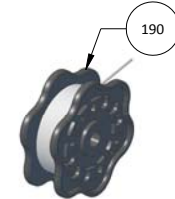

Dosteba GmbH
Julius-Kemmler-Straße 45
D-72770 Reutlingen
Fon +49 7121 30177 10
dosteba@dosteba.de

Pos.	Artikel Nr.	Benennung
10	1905599	Scharnierbügel II kpl.
20	1905600	Schwenkbügel II kpl.
30	1904299	Anschlagwinkel II kpl.
40	1904297	Einfallhaken II kpl.
50	1905203	Laufrolle mit konzent. Rollenzapfen PCN26
60	1905204	Laufrolle mit exzent. Rollenzapfen PEN26
70	1905629	K_Gebotszeichen div.
80	1902512	Linsenschraube M4x5 Tx 20
90	1902525	Linsenschraube M5x8 Tx 25
100	1902526	Linsenschraube M5x10 Tx 25
110	1902530	Linsenschraube M5x20 Tx 25
120	1902535	Linsenschraube M6x8 Tx 30
130	1904988	Sechskant Rippenmutter mit Flansch M6
140	1902608	Sechskantmutter M5 ~0.5d
150	1902617	Sicherungsmutter M5
160	1902618	Sicherungsmutter M6
170	1902643	Tellerfeder 6.2/18 H 1.2 s 0.6
180	1200016	Ersatzdrahtspule 0,50 mm/6m
190	1200018	Ersatzdraht ø 0,65 mm / 20 m
200	1905045	Kippschalter I
210	1905535	Schalterblende sw Blinddeckel
220	1905536	Schalterblende sw Drucktaster,Kippschalter 19.4x13
230	1905622	Anschlusskabel Eckschneider II Bosch
240	1903096	Litze sw 1mm² 260mm
250	1903112	Trafo RKT 11V, 230V DE, Eckschneider

1200016 Ersatzdrahtspule 0,50 mm/6m
für DT127-30 + 212SL-30 (mit externem Trafo)

1200018 Ersatzdraht ø 0,65 mm / 20 m
für GDT34 + GT127 (ohne externer Trafo)

SPEWE		Ersatzteile / Gerät		Eckschneider für Trafo oder Netzteilbetrieb	
+	www.spewe.ch	ES-DT127-30		Datum	21.12.2018
	www.dosteba.de	ES-212SL-30		Index	1200165 1200171
E		ES-GT127-34		Technische Änderungen vorbehalten	
					1200177