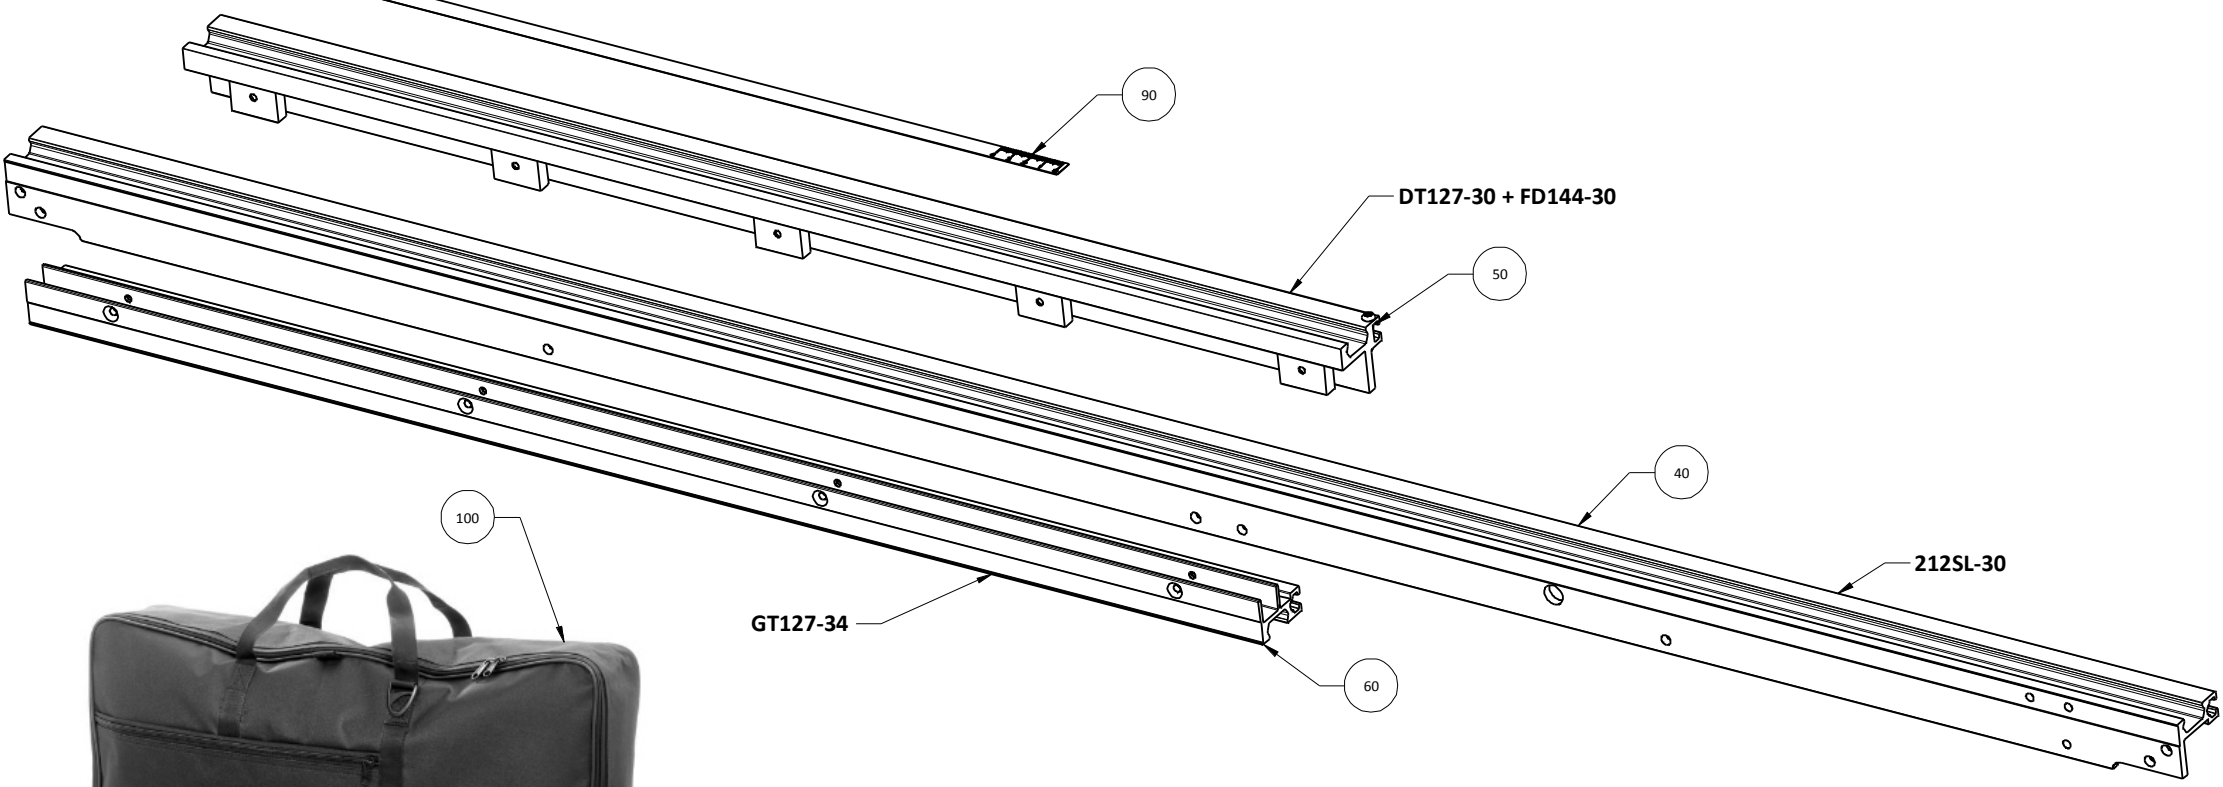

SPEWE		Ersatzteile / Gerät		Eckschneider					
	www.spewe.ch	ES-DT127/FD144	ES-DT127-30 Akku	Datum	5.2.2020	Index	1200165	1200171	
		www.dosteba.de	ES-212SL-30				ES-212SL-30 Akku	1200177	1200178
		ES-GT127-34	ES-GT127-34 Akku	Technische Änderungen vorbehalten			1200179	1200181