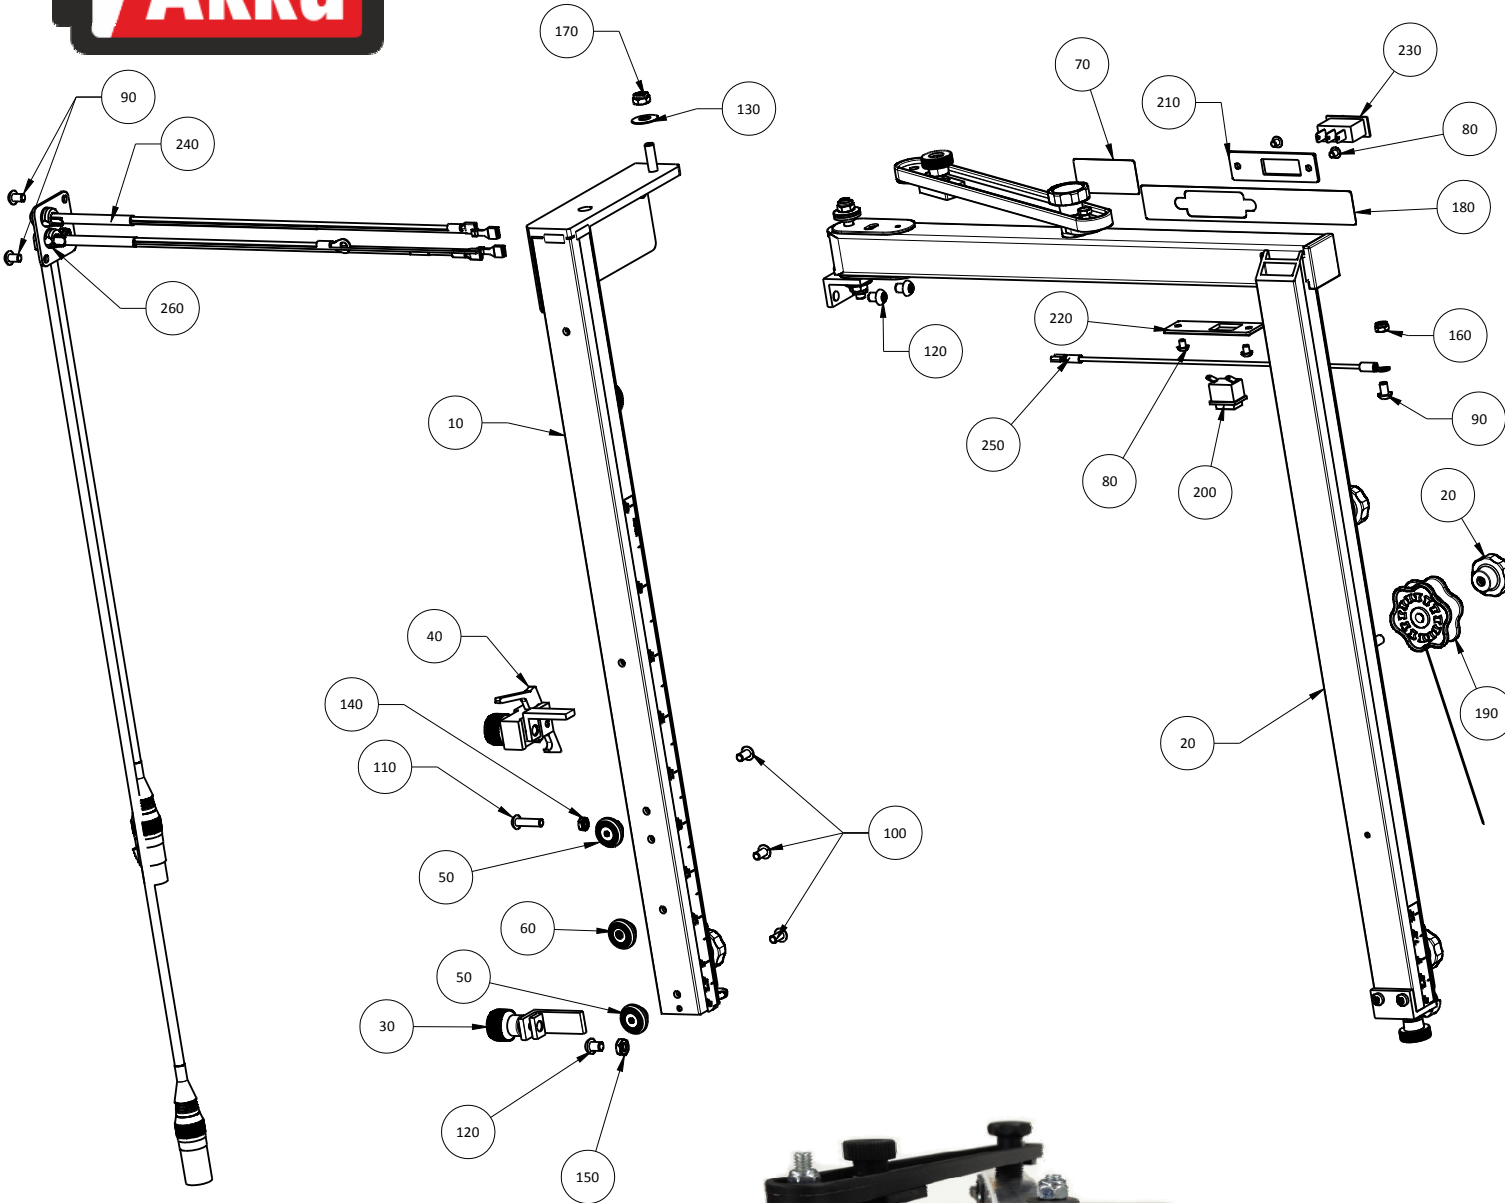

Dosteba GmbH
Julius-Kemmler-Straße 45
D-72770 Reutlingen
Fon +49 7121 30177 10
dosteba@dosteba.de

Pos.	Artikel Nr.	Benennung
10	1905599	Scharnierbügel II kpl.
20	1905600	Schwenkbügel II kpl.
30	1904299	Anschlagwinkel II kpl.
40	1904297	Einfallhaken II kpl.
50	1905203	Laufrolle mit konzent. Rollenzapfen PCN26
60	1905204	Laufrolle mit exzent. Rollenzapfen PEN26
70	1905629	K_Gebotszeichen div.
80	1902512	Linsenschraube M4x5 Tx 20
90	1902525	Linsenschraube M5x8 Tx 25
100	1902526	Linsenschraube M5x10 Tx 25
110	1902530	Linsenschraube M5x20 Tx 25
120	1902535	Linsenschraube M6x8 Tx 30
130	1904988	Sechskant Rippenmutter mit Flansch M6
140	1902608	Sechskantmutter M5 ~0.5d
150	1902617	Sicherungsmutter M5
160	1902618	Sicherungsmutter M6
170	1902643	Tellerfeder 6.2/18 H 1.2 s 0.6
180	1200016	Ersatzdrahtspule 0,50 mm/6m
190	1200018	Ersatzdraht ø 0,65 mm / 20 m
200	1905045	Kippschalter I
210	1905535	Schalterblende sw Blinddeckel
220	1905536	Schalterblende sw Drucktaster,Kippschalter 19.4x13
230	1905622	Anschlusskabel Eckschneider II Bosch
240	1903096	Litze sw 1mm² 260mm
250	1903112	Trafo RKT 11V, 230V DE, Eckschneider

1200016 Ersatzdrahtspule 0,50 mm/6m
für DT127-30 + 212SL-30 (mit externem Trafo)

1200018 Ersatzdraht ø 0,65 mm / 20 m
für GDT34 + GT127 (ohne externer Trafo)

SPEWE		Ersatzteile / Gerät		Eckschneider für Trafo oder Netzteilbetrieb	
+	www.spewe.ch	ES-DT127-30		Datum	21.12.2018
	www.dosteba.de	ES-212SL-30		Index	1200165 1200171
E		ES-GT127-34		Technische Änderungen vorbehalten	
					1200177

1200018 Ersatzdraht ø 0,65 mm / 20 m für GDT34 + GT127 (ohne externer Trafo)

SPWE		Ersatzteile / Gerät		Eckschneider für Akkugeräte	
+	www.spewe.ch	ES-DT127-30 Akku	Datum	20.12.2018	Index
		ES-2125L-30 Akku			1200178 1200179
E	www.dosteba.de	ES-GT127-34 Akku			1200181
			Technische Änderungen vorbehalten		