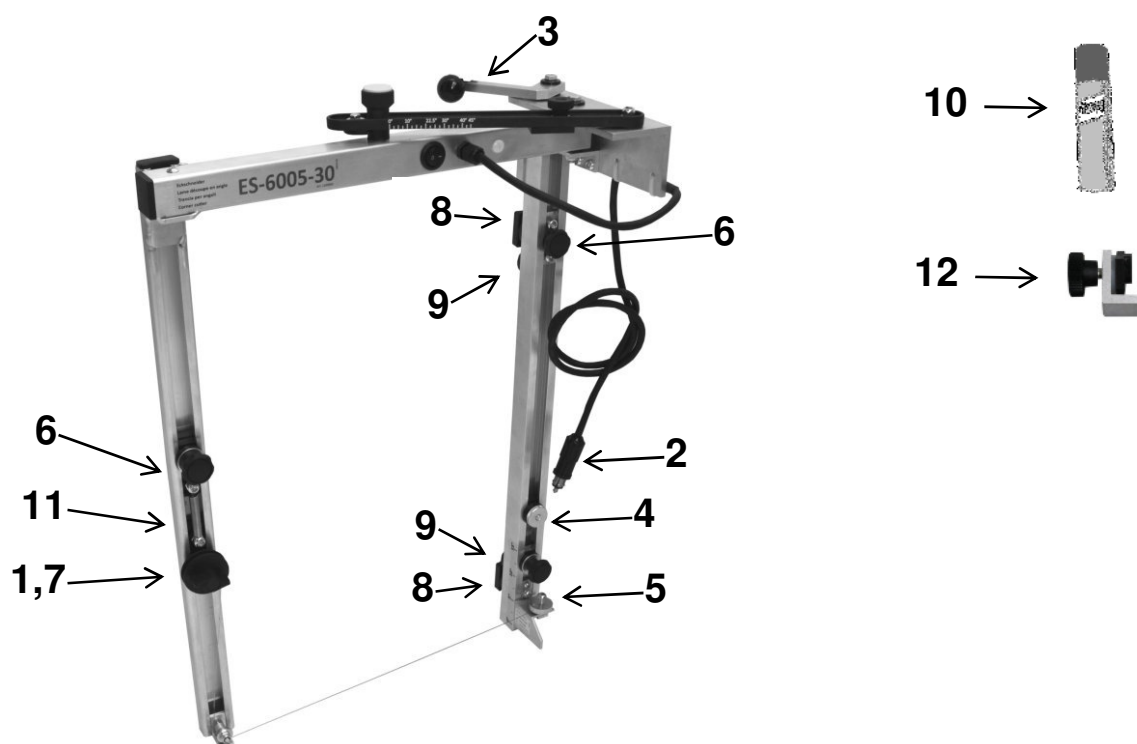

ES-6005

Mod. 2013

Art.-Nr. 1200084 (30cm)

Art.-Nr. 1200085 (40cm)

D	Zubehör zu Glühdrahtgerät Ersatzteilliste	2
F	Découpeuse a filament chauffant Liste pièces de rechange	2
I	Trancia a filo incandescente Elenco dei pezzi di ricambio	2
GB	Heated Wire Cutting Device Replacement Parts	2

D	Eckschneider ES-6005-30 / ES-6005-40 Schnittlänge: 31 /41 cm Zuschnitt : Thermisch	Schnitttiefe: 52 cm Stromversorgung: über Trafo am Standgerät	Gewicht Gerät: 2.0 kg
F	Découpeuse d'angle, type ES-6005-30 / ES-6005-40 Longueur de coupe: 31/41 cm Découpe : thermique	Profondeur de coupe : 52 cm Alimentation électrique : via le transformateur sur la découpeuse à fil chaud	Poids de l'appareil: 2.0 kg
I	Dispositivo di taglio angoli modello ES-6005-30 / ES-6005-40 Lunghezza di taglio: 31/41 cm Taglio: termico	Profondità di taglio: 52 cm Alimentazione: mediante trasformatore della taglierina a filo incandescente	Peso: 2.0 kg
GB	Edge cutter type ES-6005-30 / ES-6005-40 Cutting length: 31/41 cm Cut: Thermal	Cutting depth: 52 cm Power supply: Via transformer to glow wire cutting equipment	Equipment weight: 2.0 kg

		D Ersatzteile	F Nomenclature
1	1200016	Ersatzdrahtspule 0.5mm / 6m	Bobine de fil de remplacement 0.5mm / 6m
2	1900065	Gerätestecker	Fiche de connexion de l'appareil
3	1903157	Rastbügel ES-6005-30/40 (komplett)	l'étrier à crans ES-6005-30/40 (complet)
4	1900575	Rändelmutter Metall, M6	Ecrou molleté métallique, M6
5	1900713	Schrägstellreiter hinten (komplett)	Courseur d'inclinaison arrière (complet)
6	1900588	Sterngriffmutter 28-M6	Manette M6, D=28mm
7	1901758	Flügelgriffgriffmutter 32-M6-S	poignée papillon M6-S, 32mm
8	1900648	Teflongleiter grau, 33x23mm	Guide teflon gris, 33x23mm
9	1900649	Teflonscheibe grau, 27x8mm	Disque teflon gris, 27x8mm
10	1900463	Teflonspray, Dose 100ml	Spray teflon, boîte 100ml
11	1900521	Zugfeder	Ressort de traction
12	1902469	Reiter in C-Schiene	Courseur